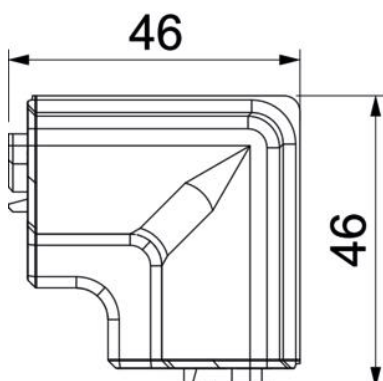

Fișă tehnică

Cot interior SLL IE2070

Număr articol: 6132243

Cot interior ca piesă de formă pentru schimbarea direcției pentru canalul tip soclu.
Cot interior cu mască de secțiune pentru prinderea la nivelul părții inferioare.

PVC Policlorură de vinil

Date de bază

Număr articol	6132243
Tip	SLL IE2070 rws
Denumirea 1	Cot interior
Denumirea 2	SL-L 20x70 9010
Producător	OBO
Culoare	alb pur; RAL 9010
Material	Policlorură de vinil
Cea mai mică unitate de vânzare VK	10
Unitate de măsură pentru cantități	Bucată
Greutate	1,42 kg
Unitate de măsură	kg/100 buc.

Fișă tehnică

Cot interior SLL IE2070

Număr articol: 6132243

Dimensiuni

Lungime	46 mm
Lățimea	46 mm
Înălțime	80 mm

Date tehnice

Variantă	Piesă de formă capac
Decor	fără
Garnitură de etanșare capac	Perete/podea
fără halogeni	nu
Cu șipcă pentru covor	nu
Tip de protecție	IP40
Grad de protecție IK	IK06
Interval de temperatură aplicabil max.	60 °C
Interval de temperatură aplicabil min.	-5 °C
Domeniu unghiular min.	90 mm