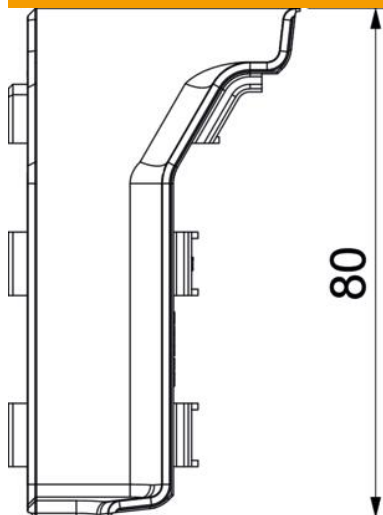

Fișă tehnică

Cot interior SLL IE2070

Număr articol: 6132243

Cot interior ca piesă de formă pentru schimbarea direcției pentru canalul tip soclu.
Cot interior cu mască de secțiune pentru prinderea la nivelul părții inferioare.

PVC Policlorură de vinil

Date de bază

Număr articol	6132243
Tip	SLL IE2070 rws
Denumirea 1	Cot interior
Denumirea 2	SL-L 20x70 9010
Producător	OBO
Culoare	alb pur; RAL 9010
Material	Policlorură de vinil
Cea mai mică unitate de vânzare VK	10
Unitate de măsură pentru cantități	Bucată
Greutate	1,42 kg
Unitate de măsură	kg/100 buc.

Fișă tehnică

Cot interior SLL IE2070

Număr articol: 6132243

Dimensiuni

Lungime	46 mm
Lățimea	46 mm
Înălțime	80 mm

Date tehnice

Variantă	Piesă de formă capac
Decor	fără
Garnitură de etanșare capac	Perete/podea
fără halogeni	nu
Cu șipcă pentru covor	nu
Tip de protecție	IP40
Grad de protecție IK	IK06
Interval de temperatură aplicabil max.	60 °C
Interval de temperatură aplicabil min.	-5 °C
Domeniu unghiular min.	90 mm