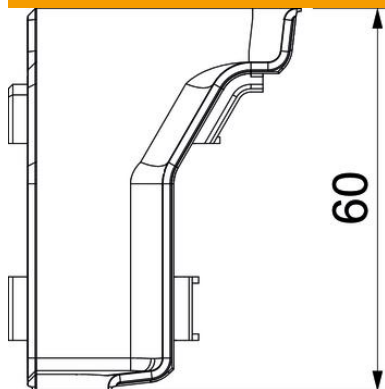

# Fișă tehnică

Cot interior SLL IE2050

Număr articol: 6132240

Cot interior ca piesă de formă pentru schimbarea direcției pentru canalul tip soclu.  
Cot interior cu mască de secțiune pentru prinderea la nivelul părții inferioare.

## Date de bază

Număr articol	6132240
Tip	SLL IE2050 rws
Denumirea 1	Cot interior
Denumirea 2	SL-L 20x50 9010
Producător	OBO
Culoare	alb pur; RAL 9010
Material	Policlorură de vinil
Cea mai mică unitate de vânzare VK	10
Unitate de măsură pentru cantități	Bucată
Greutate	1,06 kg
Unitate de măsură	kg/100 buc.

## Dimensiuni

Lungime	45 mm
Lățimea	45 mm
Înălțime	60 mm

## Date tehnice

Variantă	Piesă de formă capac
Decor	fără
Garnitură de etanșare capac fără halogeni	Perete/podea nu
Cu șipcă pentru covor	nu
Tip de protecție	IP40
Grad de protecție IK	IK06
Interval de temperatură aplicabil max.	60 °C
Interval de temperatură aplicabil min.	-5 °C
Domeniu unghiular min.	90 mm