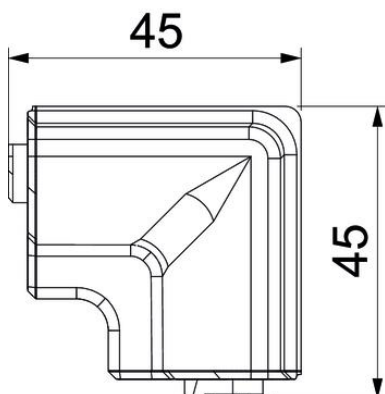

## Date de bază

Număr articol	6132240
Tip	SLL IE2050 rws
Denumirea 1	Cot interior
Denumirea 2	SL-L 20x50 9010
Producător	OBO
Culoare	alb pur; RAL 9010
Material	Policlorură de vinil
Cea mai mică unitate de vânzare VK	10
Unitate de măsură pentru cantități	Bucată
Greutate	1,06 kg
Unitate de măsură	kg/100 buc.

## Dimensiuni

Lungime	45 mm
Lățimea	45 mm
Înălțime	60 mm

## Date tehnice

Variantă	Piesă de formă capac
Decor	fără
Garnitură de etanșare capac fără halogeni	Perete/podea nu
Cu șipcă pentru covor	nu
Tip de protecție	IP40
Grad de protecție IK	IK06
Interval de temperatură aplicabil max.	60 °C
Interval de temperatură aplicabil min.	-5 °C
Domeniu unghiular min.	90 mm