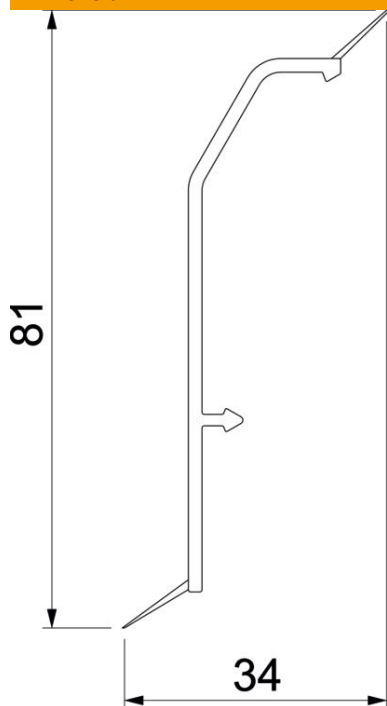

Fișă tehnică

Capac SLL 2070

Număr articol: 6132159

Capac pentru canal tip soclu.
Drept capac al părții inferioare a canalului. Se poate fixa la nivelul părții inferioare a canalului.

PVC Policlorură de vinil

Date de bază

Număr articol	6132159
Tip	SLL 2070 rws
Denumirea 1	Capac
Denumirea 2	SLL 20x70 9010
Producător	OBO
Dimensiune	2000x20x3
Culoare	alb pur; RAL 9010
Material	Policlorură de vinil
Cea mai mică unitate de vânzare VK	2
Unitate de măsură pentru cantitate	Metru
Greutate	23 kg
Unitate de măsură	kg/100 m

Fișă tehnică

Capac SLL 2070

Număr articol: 6132159

Dimensiuni

Lungime	2.000 mm
Lățimea	50 mm
Înălțime	70 mm

Date tehnice

Garnitură de etanșare capac	Perete/podea
Tip de protecție	IP40
Grad de protecție IK	IK06
Interval de temperatură aplicabil max.	60 °C
Interval de temperatură aplicabil min.	-5 °C