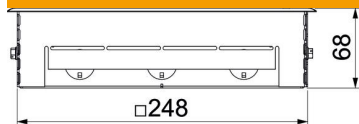

În pachetul de livrare unitatea de montaj este închisă cu un capac.

Adâncimea minimă de montare este de 65 mm, domeniul de reglare în înălțime de + 25 mm.

Pot fi instalate 3 plăci de acoperire tip APMT5.

PA Poliamidă

Date de bază

Număr articol	7427475
Tip	SFB GES9 7011 BS
Denumirea 1	Unitate de aparate
Denumirea 2	cu carcasa de montaj
Producător	OBO
Dimensiune	264x264x91
Culoare	gri închis; RAL 7011
Material	Poliamidă
Cea mai mică unitate de vânzare VK	1
Unitate de măsură pentru cantitate	Bucată
Greutate	290 kg
Unitate de măsură	kg/100 buc.

Fișă tehnică

Doză sub pardoseală cu GES9

Număr articol: 7427475

Dimensiuni

Lungime	264 mm
Lățimea	264 mm

Date tehnice

Numărul aparatelor montabile	6
Execuția fixării de cablu	ieșire rabatabilă pentru cabluri
Îngrijirea pardoselii	uscat
Possibilitate de montare a unei garnituri	nu
Înălțimea șapei max.	85 mm
Înălțimea șapei min.	65 mm
Potrivit pentru instalarea în pardoseală dublă	nu
Adecvat pentru canal în pardoseală, la nivelul șapei, închis	nu
Adecvat pentru canal în pardoseală acoperit de șapă	nu
Potrivit pentru instalarea în pardoseală falsă	nu
Potrivit pentru canale de pardoseală	nu
Dimensiune nominală pentru coloane de instalații	9
Domeniul de reglare în înălțime max.	85 mm
Domeniul de reglare în înălțime min.	65 mm
ieșire prin ramă	Rame de protecție pentru covor
Gradul de protecție (IP) în utilizare	IP20
Gradul de protecție (IP) în stare de repaus	IP40
Grad de protecție IK	IK08
Versiune pentru încărcări grele	nu
Încărcare verticală, suprafață mare	6.102.7 (bis 3.000 N)
Încărcare verticală, suprafață mică	până la 2.000 N
Mecanism de deschidere	Mâner