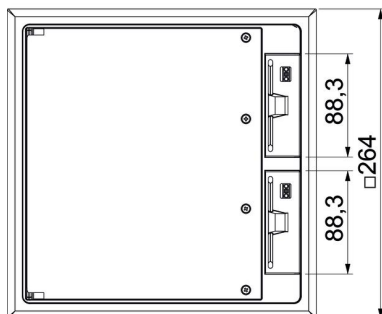

Fișă tehnică

Doză sub pardoseală cu GES9

Număr articol: 7427475

Doză pătrată pentru șapă cu ramă cu capac GES9 UGE pentru utilizare în pardoseli pentru șapă în interior. Cu orificii premarcate pentru țevi (M20/M25) pe toate cele patru laturi.

PA Poliamidă

Date de bază

Număr articol	7427475
Tip	SFB GES9 7011 BS
Denumirea 1	Unitate de aparate
Denumirea 2	cu carcasa de montaj
Producător	OBO
Dimensiune	264x264x91
Culoare	gri închis; RAL 7011
Material	Poliamidă
Cea mai mică unitate de vânzare VK	1
Unitate de măsură pentru cantitate	Bucată
Greutate	290 kg
Unitate de măsură	kg/100 buc.

Fișă tehnică

Doză sub pardoseală cu GES9

Număr articol: 7427475

Dimensiuni

Lungime	264 mm
Lățimea	264 mm

Date tehnice

Numărul aparatelor montabile	6
Execuția fixării de cablu	ieșire rabatabilă pentru cabluri
Îngrijirea pardoselii	uscat
Possibilitate de montare a unei garnituri	nu
Înălțimea șapei max.	85 mm
Înălțimea șapei min.	65 mm
Potrivit pentru instalarea în pardoseală dublă	nu
Adecvat pentru canal în pardoseală, la nivelul șapei, închis	nu
Adecvat pentru canal în pardoseală acoperit de șapă	nu
Potrivit pentru instalarea în pardoseală falsă	nu
Potrivit pentru canale de pardoseală	nu
Dimensiune nominală pentru coloane de instalații	9
Domeniul de reglare în înălțime max.	85 mm
Domeniul de reglare în înălțime min.	65 mm
ieșire prin ramă	Rame de protecție pentru covor
Gradul de protecție (IP) în utilizare	IP20
Gradul de protecție (IP) în stare de repaus	IP40
Grad de protecție IK	IK08
Versiune pentru încărcări grele	nu
Încărcare verticală, suprafață mare	6.102.7 (bis 3.000 N)
Încărcare verticală, suprafață mică	până la 2.000 N
Mecanism de deschidere	Mâner