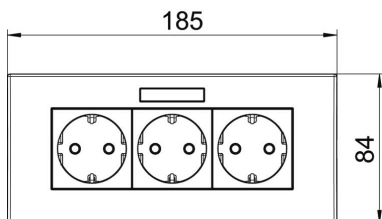

PC Policarbonat

Date de bază

Număr articol	6119433
Tip	SDE-RW D0RW3B
Denumirea 1	Unitate priză
Denumirea 2	Modul 45, 3x
Producător	OBO
Dimensiune	84x185x59mm
Culoare	alb pur; RAL 9010
Material	Policarbonat
Cea mai mică unitate de vânzare VK	1
Unitate de măsură pentru cantitate	Bucată
Greutate	23,3 kg
Unitate de măsură	kg/100 buc.

Fișă tehnică

Unitate triplă de priză AR45, cu zonă de inscripționare pentru instalare aparate pe orizontală

Număr articol: 6119433

Dimensiuni

Lățimea	185 mm
Înălțime	84 mm

Date tehnice

Capac	Carcasă completă
Izolabil	nu
Tipul conexiunii	Clemă de înfigere
Număr de unități	3
Număr de module (la construcție modulară)	0
Numărul de prize	0
Număr poli	2
Imprimare/marcare	fără marcaj
VARIANTĂ	triplă 0°
Execuție suprafețe	mat
VARIANTĂ	SCHUKO
Mecanism de colectare	nu
Tip de fixare	clipsare
Zonă de inscripționare	da
Protecție mărită la atingere	da
Protecție la curent rezidual pentru condiții dificile (conform VDE)	nu
Rezervă de filet	nu
fără halogeni	da
Instalație izolată	nu
Capac rabatabil	nu
Codificare	nu
Lumină de control	nu
Deconectabil	nu
Cu siguranță pentru intensități mici de curent	nu
Cu iluminare funcțională	nu
Cu iluminare de orientare	nu
Tip de montaj	Canal pentru montaj aparate
Tensiune nominală	250 V
Curent nominal	16 A
Tip de protecție	altele
Alimentare specială cu energie	fără alimentare curenți speciali
Execuție prize	Contact de protecție
Unghi priză	0°

Fișă tehnică

Unitate triplă de priză AR45, cu zonă de inscripționare pentru instalare aparate pe orizontală

Număr articol: 6119433

Date tehnice

adâncime	60 mm
Transparent	nu
Montare centrală prin răsucire	nu
Protecție la supratensiune pentru tehnică	nu