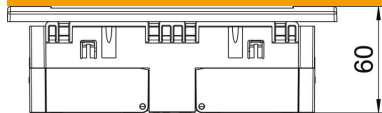

PC Policarbonat

Date de bază

Număr articol	6119433
Tip	SDE-RW D0RW3B
Denumirea 1	Unitate priză
Denumirea 2	Modul 45, 3x
Producător	OBO
Dimensiune	84x185x59mm
Culoare	alb pur; RAL 9010
Material	Policarbonat
Cea mai mică unitate de vânzare VK	1
Unitate de măsură pentru cantitate	Bucată
Greutate	23,3 kg
Unitate de măsură	kg/100 buc.

Fișă tehnică

Unitate triplă de priză AR45, cu zonă de inscripționare pentru instalare aparate pe orizontală

Număr articol: 6119433

Dimensiuni

Lățimea	185 mm
Înălțime	84 mm

Date tehnice

Capac	Carcasă completă
Izolabil	nu
Tipul conexiunii	Clemă de înfigere
Număr de unități	3
Număr de module (la construcție modulară)	0
Numărul de prize	0
Număr poli	2
Imprimare/marcare	fără marcaj
VARIANTĂ	triplă 0°
Execuție suprafețe	mat
VARIANTĂ	SCHUKO
Mecanism de colectare	nu
Tip de fixare	clipsare
Zonă de inscripționare	da
Protecție mărită la atingere	da
Protecție la curent rezidual pentru condiții dificile (conform VDE)	nu
Rezervă de filet	nu
fără halogeni	da
Instalație izolată	nu
Capac rabatabil	nu
Codificare	nu
Lumină de control	nu
Deconectabil	nu
Cu siguranță pentru intensități mici de curent	nu
Cu iluminare funcțională	nu
Cu iluminare de orientare	nu
Tip de montaj	Canal pentru montaj aparate
Tensiune nominală	250 V
Curent nominal	16 A
Tip de protecție	altele
Alimentare specială cu energie	fără alimentare curenți speciali
Execuție prize	Contact de protecție
Unghi priză	0°