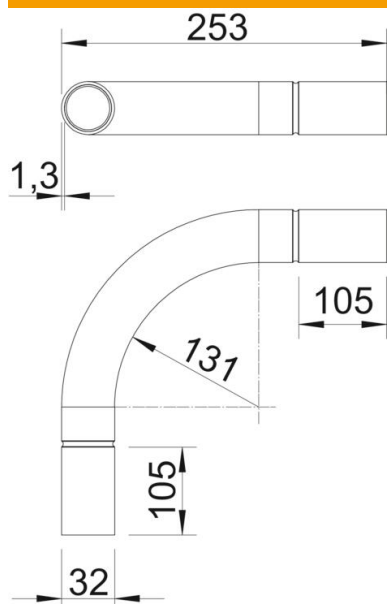

### Date de bază

Număr articol	2046015
Tip	SB32W ALU
Denumirea 1	Cot teava aluminiu
Denumirea 2	fara filet
Producător	OBO
Dimensiune	Ø32mm
Material	Aluminiu
Cea mai mică unitate de vânzare VK	20
Unitate de măsură pentru cantități	Bucată
Greutate	14,1 kg
Unitate de măsură	kg/100 buc.

# Fișă tehnică

Cot de țevă din aluminiu, fără filet

Număr articol: 2046015

## Dimensiuni

Dimensiune A	105 mm
Dimensiune B	253 mm
Dimensiune D	32,2 mm
Dimensiune l	40 mm
Dimensiune m (mm)	M32
Dimensiune R	115 mm
Dimensiune t	1,3 mm

## Date tehnice

VARIANTĂ	ÎNFIGERE
Flexibil	nu
pentru diametru nominal de țevă	32 mm
fără halogeni	nu
Cu deschidere de inspectare și capac	nu
Cu mufă	da
Suprafață șlefuită	nu
Suprafață polizată	nu
Interval de temperatură aplicabil max.	250 °C
Interval de temperatură aplicabil min.	-45 °C
Unghi al cotului	90 °
Două părți	nu