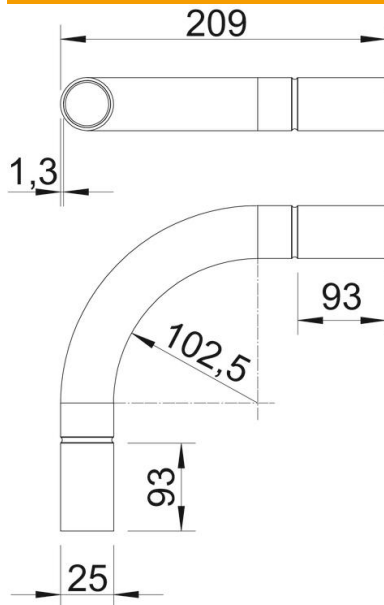

Fișă tehnică

Cot de țevă din aluminiu, fără filet

Număr articol: 2046014

Accesoriu: cot 90° cu mufă turnată, pentru tevi pentru instalatii electrice conform EN 61386-1. Cu perete interior debavurat.

Alu Aluminu

Date de bază

Număr articol	2046014
Tip	SB25W ALU
Denumirea 1	Cot teava aluminiu
Denumirea 2	fara filet
Producător	OBO
Dimensiune	Ø25mm
Material	Aluminu
Cea mai mică unitate de vânzare VK	25
Unitate de măsură pentru cantități	Bucată
Greutate	9 kg
Unitate de măsură	kg/100 buc.

Fișă tehnică

Cot de țevă din aluminiu, fără filet

Număr articol: 2046014

Dimensiuni

Dimensiune A	93 mm
Dimensiune B	209 mm
Dimensiune D	25,2 mm
Dimensiune l	38 mm
Dimensiune m (mm)	M25
Dimensiune R	90 mm
Dimensiune t	1,3 mm

Date tehnice

VARIANTĂ	ÎNFIGERE
Flexibil	nu
pentru diametru nominal de țevă	25 mm
fără halogeni	nu
Cu deschidere de inspectare și capac	nu
Cu mufă	da
Suprafață șlefuită	nu
Suprafață polizată	nu
Interval de temperatură aplicabil max.	250 °C
Interval de temperatură aplicabil min.	-45 °C
Unghi al cotului	90 °
Două părți	nu