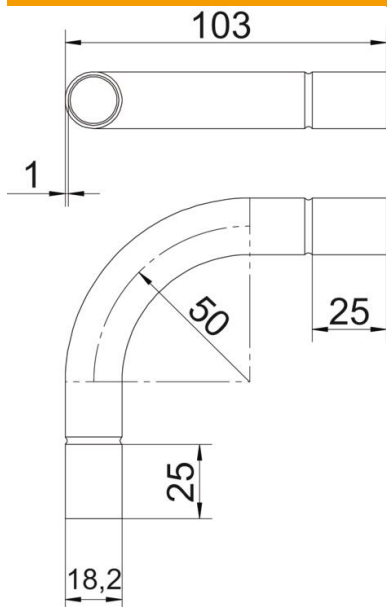

Fișă tehnică

Cot țevă din oțel inox V4A

Număr articol: 2046760

Accesoriu: cot 90° cu mufă turnată, pentru tevi pentru instalatii electrice conform EN 61386-1. Cu perete interior debavurat.

A4 Oțel superior, inoxidabil

2B luminos, reprelucrat

Date de bază

Număr articol	2046760
Tip	SB16W A4
Denumirea 1	Cot teava din inox
Denumirea 2	fara filet
Producător	OBO
Dimensiune	Ø16mm
Material	Oțel superior, inoxidabil 1.4571
Suprafață	luminos, reprelucrat
Standard suprafață	
Cea mai mică unitate de vânzare VK	5
Unitate de măsură pentru cantități	Bucată
Greutate	7,2 kg
Unitate de măsură	kg/100 buc.

Fișă tehnică

Cot țevă din oțel inox V4A

Număr articol: 2046760

Dimensiuni

Dimensiune A	25 mm
Dimensiune B	103 mm
Dimensiune D	18,2 mm
Dimensiune d	16,2 mm
Dimensiune l	25 mm
Dimensiune m (mm)	M16
Dimensiune R	50 mm
Dimensiune t	1 mm

Date tehnice

Variantă	Înfigere
Flexibil	nu
pentru diametru nominal de țevă	16 mm
fără halogeni	nu
Cu deschidere de inspectare și capac	nu
Cu mufă	da
Suprafață șlefuită	da
Suprafață polizată	nu
Interval de temperatură aplicabil max.	400 °C
Interval de temperatură aplicabil min.	-45 °C
Unghi al cotului	90 °
Două părți	nu