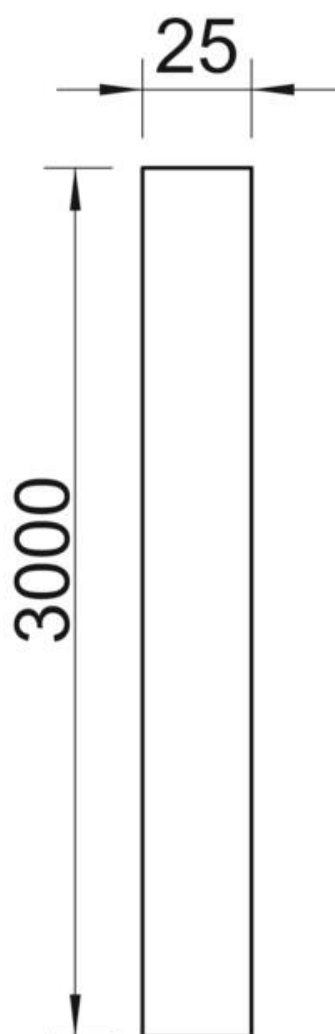

Fișă tehnică

Țeavă din aluminiu, fără filet

Număr articol: 2046004

Țeavă pentru instalații electrice din oțel inoxidabil fără capete filetate conform EN 61386-1 pentru protecția mecanică a cablurilor și conductorilor. Cu perete interior fără bavuri.

Alu Aluminiu

Date de bază

Număr articol	2046004
Tip	S25W ALU
Denumirea 1	Teava din aluminiu
Denumirea 2	fara filet
Producător	OBO
Dimensiune	Ø25, 3000mm
Material	Aluminiu
Cea mai mică unitate de vânzare VK	30
Unitate de măsură pentru cantități	Metru
Greutate	26,134 kg
Unitate de măsură	kg/100 m

Fișă tehnică

Țeavă din aluminiu, fără filet

Număr articol: 2046004

Dimensiuni

Lungime	3.000 mm
Dimensiune D	25 mm
Dimensiune L	3.000 mm
Dimensiune m (mm)	M25
Dimensiune t	1,3 mm

Date tehnice

Pe tencuială	da
Execuție țevi	fix fără filet

Fișă tehnică

Țeavă din aluminiu, fără filet

Număr articol: 2046004

Date tehnice

Instalație în beton	da
Comportament la îndoire	rigid
Rezistență la presiune	greu (1250 N)
Temperatură de regim max.	+ 250 °C
Temperatură de regim min.	- 45 °C
Instalarea în peretele fals	da
Instalare pe lemn	da
Instalare în pământ	da
Instalare în aer liber	da
Cod de clasificare	44561
Instalare în mașini și instalații	da
Cu mufă	nu
Suprafață șlefuită	nu
Suprafață polizată	nu
Rezistență la șoc	greu (2,0 kg/300 mm)
Interval de temperatură aplicabil max.	250 °C
Interval de temperatură aplicabil min.	-45 °C
Instalare sub pardoseală (bitum, asfalt fierbinte)	da
Instalare sub pardoseală (șapă)	da
Sub tencuială	da