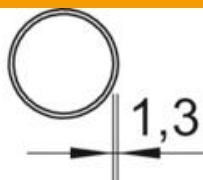

Alu Aluminiu

Date de bază

Număr articol	2046004
Tip	S25W ALU
Denumirea 1	Teava din aluminiu
Denumirea 2	fara filet
Producător	OBO
Dimensiune	Ø25, 3000mm
Material	Aluminiu
Cea mai mică unitate de vânzare VK	30
Unitate de măsură pentru cantități	Metru
Greutate	26,134 kg
Unitate de măsură	kg/100 m

Fișă tehnică

Țeavă din aluminiu, fără filet

Număr articol: 2046004

Dimensiuni

Lungime	3.000 mm
Dimensiune D	25 mm
Dimensiune L	3.000 mm
Dimensiune m (mm)	M25
Dimensiune t	1,3 mm

Date tehnice

Pe tencuială	da
Execuție țevi	fix fără filet