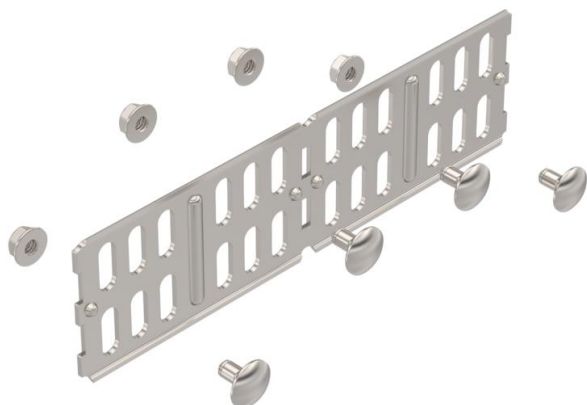

Fișă tehnică

Eclisă unghiulară 60 A4

Număr articol: 6067664

Legătură longitudinală și unghiulară pentru jgheaburi de cabluri, piese de formă și pereți de separație cu înălțimea laturilor de 60 mm. Inclusiv componentele de fixare necesare.

VA Oțel superior, inoxidabil

2B luminos, reprelucrat

Date de bază

Număr articol	6067664
Tip	RWVL 60 A4
Denumirea 1	Eclisă longitudinal/unghiular
Denumirea 2	jgheab cabluri, orizontal
Producător	OBO
Dimensiune	60x200
Material	Oțel superior, inoxidabil 1.4571
Suprafață	luminos, reprelucrat
Standard suprafață	
Cea mai mică unitate de vânzare VK	10
Unitate de măsură pentru cantități	Bucată
Greutate	16,2 kg
Unitate de măsură	kg/100 buc.

Fișă tehnică

Eclisă unghiulară 60 A4

Număr articol: 6067664

Dimensiuni

Dimensiune	200 x 60
Lungime	200 mm
Lățimea	4 mm
Înălțime	60 mm
Înălțime	2 in
Grosimea tablei	2 mm

Date tehnice

Variantă	Legătură unghiulară
Menținerea în funcțiune	nu
Potrivit pentru jgheab din sârmă	nu
Potrivit pentru pod de cabluri	nu
Potrivit pentru jgheab din tablă	da
Potrivit pentru înălțime sistem de susținere cablu	60 mm
Legătură articulată orizontală	nu
Legătură articulată verticală	nu
Oțel inoxidabil, bățuit	nu
Tip de îmbinare	Îmbinare cu șuruburi