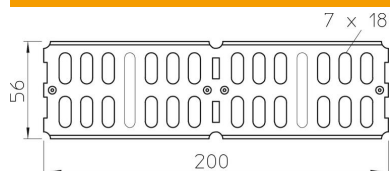

Fișă tehnică

Eclisă unghiulară 60 A4

Număr articol: 6067664

Legătură longitudinală și unghiulară pentru jgheaburi de cabluri, piese de formă și pereți de separație cu înălțimea laturilor de 60 mm. Inclusiv componentele de fixare necesare.

VA Oțel superior, inoxidabil

2B luminos, reprelucrat

Date de bază

Număr articol	6067664
Tip	RWVL 60 A4
Denumirea 1	Eclisă longitudinal/unghiular
Denumirea 2	jgheab cabluri, orizontal
Producător	OBO
Dimensiune	60x200
Material	Oțel superior, inoxidabil 1.4571
Suprafață	luminos, reprelucrat
Standard suprafață	
Cea mai mică unitate de vânzare VK	10
Unitate de măsură pentru cantități	Bucată
Greutate	16,2 kg
Unitate de măsură	kg/100 buc.

Fișă tehnică

Eclisă unghiulară 60 A4

Număr articol: 6067664

Dimensiuni

Dimensiune	200 x 60
Lungime	200 mm
Lățimea	4 mm
Înălțime	60 mm
Înălțime	2 in
Grosimea tablei	2 mm

Date tehnice

Variantă	Legătură unghiulară
Menținerea în funcțiune	nu
Potrivit pentru jgheab din sârmă	nu
Potrivit pentru pod de cabluri	nu
Potrivit pentru jgheab din tablă	da
Potrivit pentru înălțime sistem de susținere cablu	60 mm
Legătură articulată orizontală	nu
Legătură articulată verticală	nu
Oțel inoxidabil, bățuit	nu
Tip de îmbinare	Îmbinare cu șuruburi