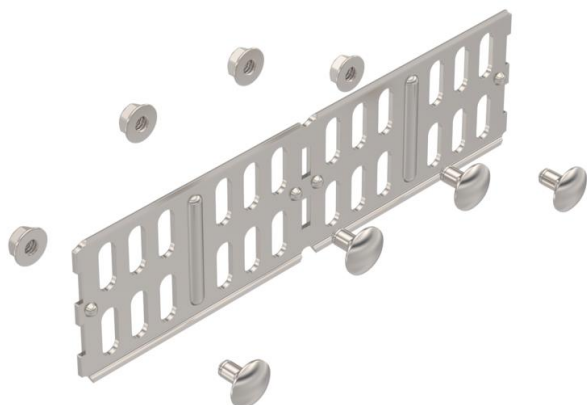

Fișă tehnică

Eclisă unghiulară 60 A2

Număr articol: 6067662

Legătură longitudinală și unghiulară pentru jgheaburi de cabluri, piese de formă și pereți de separație cu înălțimea laturilor de 60 mm.
Inclusiv componentele de fixare necesare.

VA Oțel superior, inoxidabil

2B luminos, reprelucrat

Date de bază

Număr articol	6067662
Tip	RWVL 60 A2
Denumirea 1	Eclisă longitudinal/unghiular
Denumirea 2	jgheab cabluri, orizontal
Producător	OBO
Dimensiune	60x200
Material	Oțel superior, inoxidabil 1.4307
Suprafață	luminos, reprelucrat
Standard suprafață	
Cea mai mică unitate de vânzare VK	10
Unitate de măsură pentru cantități	Bucată
Greutate	16,2 kg
Unitate de măsură	kg/100 buc.

Fișă tehnică

Eclisă unghiulară 60 A2

Număr articol: 6067662

Dimensiuni

Dimensiune	200 x 56
Lungime	200 mm
Lățimea	4 mm
Înălțime	60 mm
Înălțime	2 in
Grosimea tablei	2 mm

Date tehnice

Variantă	Legătură unghiulară
Menținerea în funcțiune	nu
Potrivit pentru jgheab din sârmă	nu
Potrivit pentru pod de cabluri	nu
Potrivit pentru jgheab din tablă	da
Potrivit pentru înălțime sistem de susținere cablu	60 mm
Legătură articulată orizontală	nu
Legătură articulată verticală	nu
Oțel inoxidabil, bățuit	nu
Tip de îmbinare	Îmbinare cu șuruburi