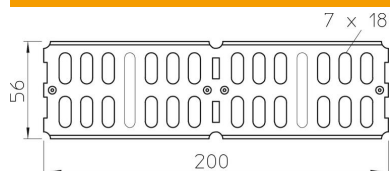

Fișă tehnică

Eclisă unghiulară 60 A2

Număr articol: 6067662

Legătură longitudinală și unghiulară pentru jgheaburi de cabluri, piese de formă și pereți de separație cu înălțimea laturilor de 60 mm.
Inclusiv componentele de fixare necesare.

VA Oțel superior, inoxidabil

2B luminos, reprelucrat

Date de bază

Număr articol	6067662
Tip	RWVL 60 A2
Denumirea 1	Eclisă longitudinal/unghiular
Denumirea 2	jgheab cabluri, orizontal
Producător	OBO
Dimensiune	60x200
Material	Oțel superior, inoxidabil 1.4307
Suprafață	luminos, reprelucrat
Standard suprafață	
Cea mai mică unitate de vânzare VK	10
Unitate de măsură pentru cantități	Bucată
Greutate	16,2 kg
Unitate de măsură	kg/100 buc.

Fișă tehnică

Eclisă unghiulară 60 A2

Număr articol: 6067662

Dimensiuni

Dimensiune	200 x 56
Lungime	200 mm
Lățimea	4 mm
Înălțime	60 mm
Înălțime	2 in
Grosimea tablei	2 mm

Date tehnice

Variantă	Legătură unghiulară
Menținerea în funcțiune	nu
Potrivit pentru jgheab din sârmă	nu
Potrivit pentru pod de cabluri	nu
Potrivit pentru jgheab din tablă	da
Potrivit pentru înălțime sistem de susținere cablu	60 mm
Legătură articulată orizontală	nu
Legătură articulată verticală	nu
Oțel inoxidabil, bățuit	nu
Tip de îmbinare	Îmbinare cu șuruburi