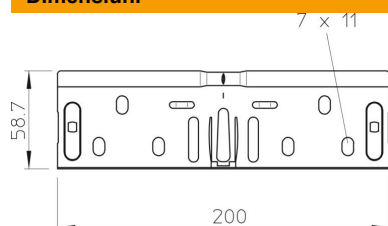

Fișă tehnică

Set de legături longitudinale FS

Număr articol: 6068189

Set de eclise cu fixare rapidă pentru îmbinarea dreaptă fără șuruburi a jgheaburilor pentru cablu și a pieselor de formă cu înălțimea laturii de 60 mm. Continuitatea electrică este asigurată fără a fi necesară îmbinarea cu șuruburi.

- St** Oțel
- FS** zincat în bandă

Date de bază

Număr articol	6068189
Tip	RV 630 FS
Denumirea 1	Set eclisa longitudinală
Denumirea 2	pentru jgheab cabluri
Producător	OBO
Dimensiune	60x300
Material	Oțel
Suprafață	zincat în bandă
Standard suprafață	DIN EN 10346
Cea mai mică unitate de vânzare VK	10
Unitate de măsură pentru cantități	Bucată
Greutate	24,5 kg
Unitate de măsură	kg/100 buc.

Dimensiuni

Dimensiune	200 x 58,7
Lungime	200 mm
Lățimea	300 mm
Lățimea	12 in
Înălțime	60 mm
Înălțime	2 in
Grosimea tablei	0,75 mm

Fișă tehnică

Set de legături longitudinale FS

Număr articol: 6068189

Date tehnice