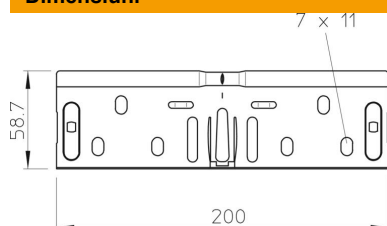

Fișă tehnică

Set de legături longitudinale FS

Număr articol: 6068154

Set de eclise cu fixare rapidă pentru îmbinarea dreaptă fără șuruburi a jgheaburilor pentru cablu și a pieselor de formă cu înălțimea laturii de 60 mm. Continuitatea electrică este asigurată fără a fi necesară îmbinarea cu șuruburi.

St	Oțel
FS	zincat în bandă

Date de bază

Număr articol	6068154
Denumirea 1	Set eclisa longitudinală
Denumirea 2	pentru jgheab cabluri
Producător	OBO
Dimensiune	60x100
Material	Oțel
Suprafață	zincat în bandă
Standard suprafață	DIN EN 10346
Cea mai mică unitate de vânzare VK	10
Unitate de măsură pentru cantități	Bucată
Greutate	19,4 kg
Unitate de măsură	kg/100 buc.

Dimensiuni

Dimensiune	200 x 58,7
Lungime	200 mm
Lățimea	100 mm
Lățimea	4 in
Înălțime	60 mm
Înălțime	2 in
Grosimea tablei	0,75 mm

Fișă tehnică

Set de legături longitudinale FS

Număr articol: 6068154

Date tehnice