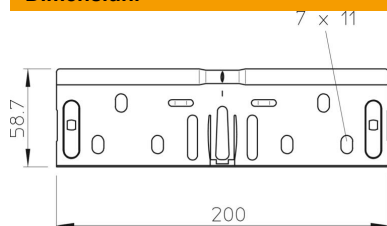

Fișă tehnică

Set de legături longitudinale FS

Număr articol: 6068150

Set de eclise cu fixare rapidă pentru îmbinarea dreaptă fără șuruburi a jgheaburilor pentru cablu și a pieselor de formă cu înălțimea laturii de 60 mm. Continuitatea electrică este asigurată fără a fi necesară îmbinarea cu șuruburi.

St	Oțel
FS	zincat în bandă

Date de bază

Număr articol	6068150
Tip	RV 607 FS
Denumirea 1	Set eclisa longitudinală
Denumirea 2	pentru jgheab cabluri
Producător	OBO
Dimensiune	60x75
Material	Oțel
Suprafață	zincat în bandă
Standard suprafață	DIN EN 10346
Cea mai mică unitate de vânzare VK	10
Unitate de măsură pentru cantități	Bucată
Greutate	18,8 kg
Unitate de măsură	kg/100 buc.

Dimensiuni

Dimensiune	200 x 58,7
Lungime	200 mm
Lățimea	75 mm
Lățimea	3 in
Înălțime	60 mm
Înălțime	2 in
Grosimea tablei	0,75 mm

Fișă tehnică

Set de legături longitudinale FS

Număr articol: 6068150

Date tehnice