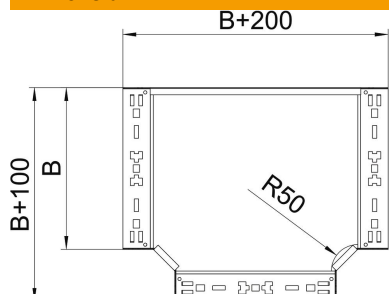

### Date de bază

Număr articol	6041332
Denumirea 1	Ramificatie T
Denumirea 2	cu legaturi rapide
Producător	OBO
Dimensiune	60x600
Material	Oțel
Suprafață	zincat în bandă
Standard suprafață	DIN EN 10346
Cea mai mică unitate de vânzare VK	1
Unitate de măsură pentru cantități	Bucată
Greutate	605 kg
Unitate de măsură	kg/100 buc.

### Dimensiuni

Lățimea	600 mm
Lățimea	24 in
Înălțime	60 mm
Grosimea tablei	1,25 mm
Dimensiune B	600 mm