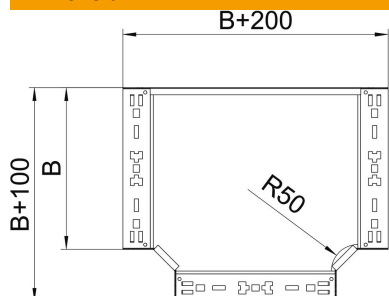

Fișă tehnică

Ramificație T Magic 60 FS

Număr articol: 6041330

Ramificație scurtă cu sistem de legătură rapidă. Pentru toate tipurile de jgheaburi cu înălțimea laturilor de 60 mm.

- St** Oțel
- FS** zincat în bandă

Date de bază

Număr articol	6041330
Denumirea 1	Ramificatie T
Denumirea 2	cu legaturi rapide
Producător	OBO
Dimensiune	60x500
Material	Oțel
Suprafață	zincat în bandă
Standard suprafață	DIN EN 10346
Cea mai mică unitate de vânzare VK	1
Unitate de măsură pentru cantități	Bucată
Greutate	458,5 kg
Unitate de măsură	kg/100 buc.

Fișă tehnică

Ramificație T Magic 60 FS

Număr articol: 6041330

Dimensiuni

Lățimea	500 mm
Lățimea	20 in
Înălțime	60 mm
Grosimea tablei	1,25 mm
Dimensiune B	500 mm

Date tehnice

Îndoitoră (unghi)	90°
Execuție legătură	piesă de legătură integrată
Menținerea în funcțiune	nu
Desenul găurii NATO	nu
Schimbarea direcției	orizontal
Oțel inoxidabil, bățuit	nu
Variantă pentru încărcări mari	nu
Tip de conector pentru sistemul de susținere a cablurilor	înșurubat
grosimea lonjeronului	1,25 mm