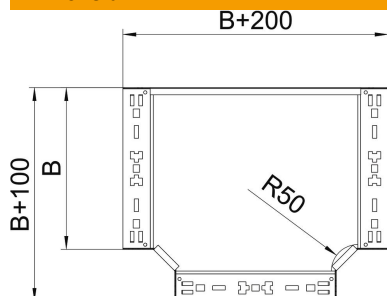

### Date de bază

Număr articol	6041328
Denumirea 1	Ramificatie T
Denumirea 2	cu legaturi rapide
Producător	OBO
Dimensiune	60x400
Material	Oțel
Suprafață	zincat în bandă
Standard suprafață	DIN EN 10346
Cea mai mică unitate de vânzare VK	1
Unitate de măsură pentru cantități	Bucată
Greutate	335,6 kg
Unitate de măsură	kg/100 buc.

### Dimensiuni

Lățimea	400 mm
Lățimea	16 in
Înălțime	60 mm
Grosimea tablei	1,25 mm
Dimensiune B	400 mm

### Date tehnice

Îndoitoră (unghi)	90°
Execuție legătură	piesă de legătură integrată
Menținerea în funcțiune	da
Desenul găurii NATO	nu
Schimbarea direcției	orizontal
Oțel inoxidabil, bățuit	nu
Variantă pentru încărcări mari	nu
Tip de conector pentru sistemul de susținere a cablurilor	înșurubat
grosimea lonjeronului	1,25 mm