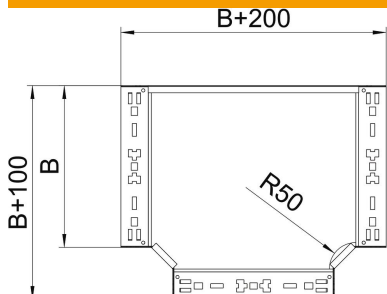

Fișă tehnică

Ramificație T Magic 60 FS

Număr articol: 6041326

Ramificație scurtă cu sistem de legătură rapidă. Pentru toate tipurile de jgheaburi cu înălțimea laturilor de 60 mm.

- St** Oțel
- FS** zincat în bandă

Date de bază

Număr articol	6041326
Denumirea 1	Ramificatie T
Denumirea 2	cu legaturi rapide
Producător	OBO
Dimensiune	60x300
Material	Oțel
Suprafață	zincat în bandă
Standard suprafață	DIN EN 10346
Cea mai mică unitate de vânzare VK	1
Unitate de măsură pentru cantități	Bucată
Greutate	228,42 kg
Unitate de măsură	kg/100 buc.

Fișă tehnică

Ramificație T Magic 60 FS

Număr articol: 6041326

Dimensiuni

Lățimea	300 mm
Lățimea	12 in
Înălțime	60 mm
Grosimea tablei	1,25 mm
Dimensiune B	300 mm

Date tehnice

Îndoitoră (unghi)	90°
Execuție legătură	piesă de legătură integrată
Menținerea în funcțiune	da
Desenul găurii NATO	nu
Schimbarea direcției	orizontal
Oțel inoxidabil, bățuit	nu
VARIANTĂ pentru încărcări mari	nu
Tip de conector pentru sistemul de susținere a cablurilor	înșurubat
grosimea lonjeronului	1,25 mm