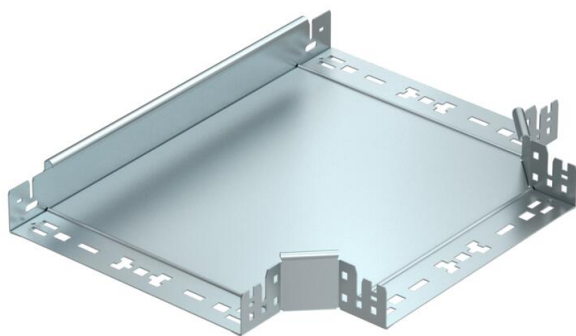

Fișă tehnică

Ramificație T Magic 60 FS

Număr articol: 6041326

Ramificație scurtă cu sistem de legătură rapidă. Pentru toate tipurile de jgheaburi cu înălțimea laturilor de 60 mm.

- St** Oțel
- FS** zincat în bandă

Date de bază

Număr articol	6041326
Denumirea 1	Ramificatie T
Denumirea 2	cu legaturi rapide
Producător	OBO
Dimensiune	60x300
Material	Oțel
Suprafață	zincat în bandă
Standard suprafață	DIN EN 10346
Cea mai mică unitate de vânzare VK	1
Unitate de măsură pentru cantități	Bucată
Greutate	228,42 kg
Unitate de măsură	kg/100 buc.

Fișă tehnică

Ramificație T Magic 60 FS

Număr articol: 6041326

Dimensiuni

Lățimea	300 mm
Lățimea	12 in
Înălțime	60 mm
Grosimea tablei	1,25 mm
Dimensiune B	300 mm

Date tehnice

Îndoitoră (unghi)	90°
Execuție legătură	piesă de legătură integrată
Menținerea în funcțiune	da
Desenul găurii NATO	nu
Schimbarea direcției	orizontal
Oțel inoxidabil, bățuit	nu
VARIANTĂ pentru încărcări mari	nu
Tip de conector pentru sistemul de susținere a cablurilor	înșurubat
grosimea lonjeronului	1,25 mm