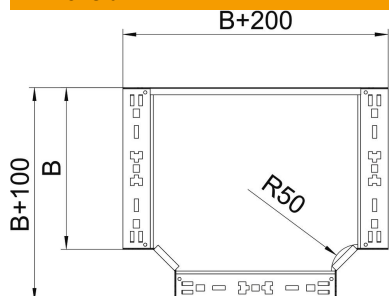

Fișă tehnică

Ramificație T Magic 60 FT

Număr articol: 6041340

Ramificație T cu sistem de legătură rapidă. Pentru toate tipurile de jgheaburi cu înălțimea laturilor de 60 mm.

St

Oțel

FT

= zincat prin imersie

Date de bază

Număr articol	6041340
Tip	RTM 610 FT
Denumirea 1	Ramificatie T
Denumirea 2	cu legaturi rapide
Producător	OBO
Dimensiune	60x100
Material	Oțel
Suprafață	= zincat prin imersie
Standard suprafață	DIN EN ISO 1461
Cea mai mică unitate de vânzare VK	1
Unitate de măsură pentru cantități	Bucată
Greutate	89,6 kg
Unitate de măsură	kg/100 buc.

Fișă tehnică

Ramificație T Magic 60 FT

Număr articol: 6041340

Dimensiuni

Lățimea	100 mm
Lățimea	4 in
Înălțime	60 mm
Grosimea tablei	1,25 mm
Dimensiune B	100 mm

Date tehnice

Îndoitoră (unghi)	90°
Execuție legătură	piesă de legătură integrată
Menținerea în funcțiune	da
Desenul găurii NATO	nu
Schimbarea direcției	orizontal
Oțel inoxidabil, bățuit	nu
Variantă pentru încărcări mari	nu
Tip de conector pentru sistemul de susținere a cablurilor	înșurubat
grosimea lonjeronului	1,25 mm