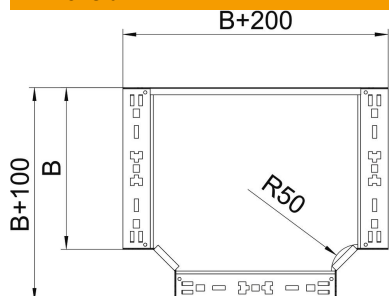

Fișă tehnică

Ramificație T Magic 60 FS

Număr articol: 6041320

Ramificație scurtă cu sistem de legătură rapidă. Pentru toate tipurile de jgheaburi cu înălțimea laturilor de 60 mm.

St Oțel
FS zincat în bandă

Date de bază

Număr articol	6041320
Denumirea 1	Ramificatie T
Denumirea 2	cu legaturi rapide
Producător	OBO
Dimensiune	60x100
Material	Oțel
Suprafață	zincat în bandă
Standard suprafață	DIN EN 10346
Cea mai mică unitate de vânzare VK	1
Unitate de măsură pentru cantități	Bucată
Greutate	83,6 kg
Unitate de măsură	kg/100 buc.

Fișă tehnică

Ramificație T Magic 60 FS

Număr articol: 6041320

Dimensiuni

Lățimea	100 mm
Lățimea	4 in
Înălțime	60 mm
Grosimea tablei	1,25 mm
Dimensiune B	100 mm

Date tehnice

Îndoitoră (unghi)	90°
Execuție legătură	piesă de legătură integrată
Menținerea în funcțiune	da
Desenul găurii NATO	nu
Schimbarea direcției	orizontal
Oțel inoxidabil, bățuit	nu
Variantă pentru încărcări mari	nu
Tip de conector pentru sistemul de susținere a cablurilor	înșurubat
grosimea lonjeronului	1,25 mm