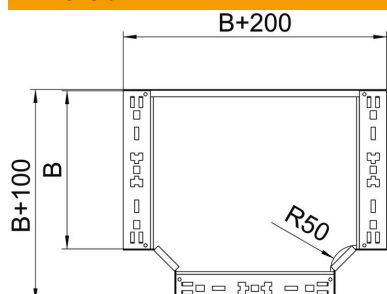

### Date de bază

Număr articol	6042022
Tip	RTM 160 FS
Denumirea 1	Ramificatie T
Denumirea 2	cu legaturi rapide
Producător	OBO
Dimensiune	110x600
Material	Oțel
Suprafață	zincat în bandă
Standard suprafață	DIN EN 10346
Cea mai mică unitate de vânzare VK	1
Unitate de măsură pentru cantități	Bucată
Greutate	659,5 kg
Unitate de măsură	kg/100 buc.

### Dimensiuni

Lățimea	600 mm
Înălțime	110 mm
Grosimea tablei	1,25 mm
Dimensiune B	600 mm