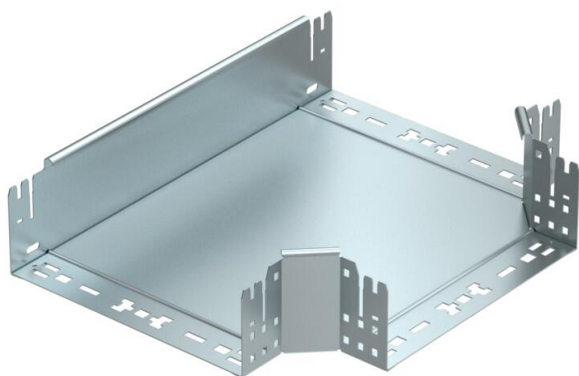

Fișă tehnică

Ramificație T Magic 110 FS

Număr articol: 6042014

Ramificație scurtă cu sistem de legătură rapidă. Pentru toate tipurile de jgheaburi cu înălțimea laturilor de 110 mm.

St	Oțel
FS	zincat în bandă

Date de bază

Număr articol	6042014
Denumirea 1	Ramificatie T
Denumirea 2	cu legaturi rapide
Producător	OBO
Dimensiune	110x300
Material	Oțel
Suprafață	zincat în bandă
Standard suprafață	DIN EN 10346
Cea mai mică unitate de vânzare VK	1
Unitate de măsură pentru cantități	Bucată
Greutate	275,6 kg
Unitate de măsură	kg/100 buc.

Fișă tehnică

Ramificație T Magic 110 FS

Număr articol: 6042014

Dimensiuni

Lățimea	300 mm
Înălțime	110 mm
Grosimea tablei	1,25 mm
Dimensiune B	300 mm

Date tehnice

Îndoitură (unghi)	90°
Execuție legătură	piesă de legătură integrată
Menținerea în funcțiune	nu
Desenul găurii NATO	nu
Schimbarea direcției	orizontal
Oțel inoxidabil, bățuit	nu
Varianta pentru încărcări mari	nu
Tip de conector pentru sistemul de susținere a cablurilor	înșurubat
grosimea lonjeronului	1,25 mm