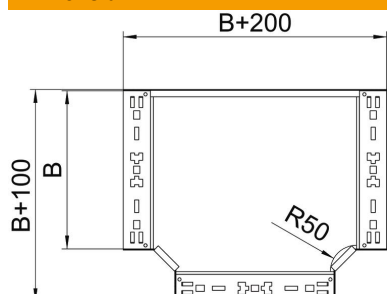

Fișă tehnică

Ramificație T Magic 110 FS

Număr articol: 6042014

Ramificație scurtă cu sistem de legătură rapidă. Pentru toate tipurile de jgheaburi cu înălțimea laturilor de 110 mm.

St	Oțel
FS	zincat în bandă

Date de bază

Număr articol	6042014
Denumirea 1	Ramificatie T
Denumirea 2	cu legaturi rapide
Producător	OBO
Dimensiune	110x300
Material	Oțel
Suprafață	zincat în bandă
Standard suprafață	DIN EN 10346
Cea mai mică unitate de vânzare VK	1
Unitate de măsură pentru cantități	Bucată
Greutate	275,6 kg
Unitate de măsură	kg/100 buc.

Fișă tehnică

Ramificație T Magic 110 FS

Număr articol: 6042014

Dimensiuni

Lățimea	300 mm
Înălțime	110 mm
Grosimea tablei	1,25 mm
Dimensiune B	300 mm

Date tehnice

Îndoitură (unghi)	90°
Execuție legătură	piesă de legătură integrată
Menținerea în funcțiune	nu
Desenul găurii NATO	nu
Schimbarea direcției	orizontal
Oțel inoxidabil, bățuit	nu
Varianta pentru încărcări mari	nu
Tip de conector pentru sistemul de susținere a cablurilor	înșurubat
grosimea lonjeronului	1,25 mm