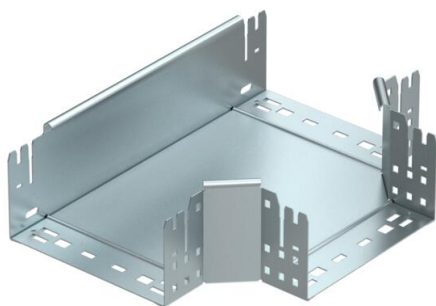

## Ramificație T Magic 110 FS

Număr articol: 6042012

Ramificație scurtă cu sistem de legătură rapidă. Pentru toate tipurile de jgheaburi cu înălțimea laturilor de 110 mm.

- St** Oțel
- FS** zincat în bandă

### Date de bază

Număr articol	6042012
Tip	RTM 120 FS
Denumirea 1	Ramificatie T
Denumirea 2	cu legaturi rapide
Producător	OBO
Dimensiune	110x200
Material	Oțel
Suprafață	zincat în bandă
Standard suprafață	DIN EN 10346
Cea mai mică unitate de vânzare VK	1
Unitate de măsură pentru cantități	Bucată
Greutate	185,5 kg
Unitate de măsură	kg/100 buc.

### Dimensiuni

Lățimea	200 mm
Înălțime	110 mm
Grosimea tablei	1,25 mm
Dimensiune B	200 mm

### Date tehnice

Îndoitură (unghi)	90°
Execuție legătură	piesă de legătură integrată
Menținerea în funcțiune	nu
Desenul găurii NATO	nu
Schimbarea direcției	orizontal
Oțel inoxidabil, bățuit	nu
VARIANTĂ pentru încărcări mari	nu
Tip de conector pentru sistemul de susținere a cablurilor	înșurubat
grosimea lonjeronului	1,25 mm