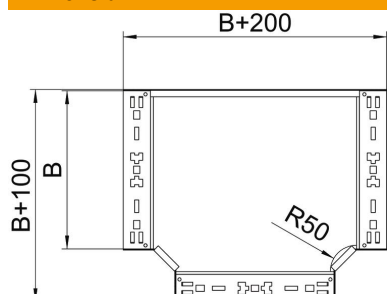

### Date de bază

Număr articol	6042012
Tip	RTM 120 FS
Denumirea 1	Ramificatie T
Denumirea 2	cu legaturi rapide
Producător	OBO
Dimensiune	110x200
Material	Oțel
Suprafață	zincat în bandă
Standard suprafață	DIN EN 10346
Cea mai mică unitate de vânzare VK	1
Unitate de măsură pentru cantități	Bucată
Greutate	185,5 kg
Unitate de măsură	kg/100 buc.

### Dimensiuni

Lățimea	200 mm
Înălțime	110 mm
Grosimea tablei	1,25 mm
Dimensiune B	200 mm