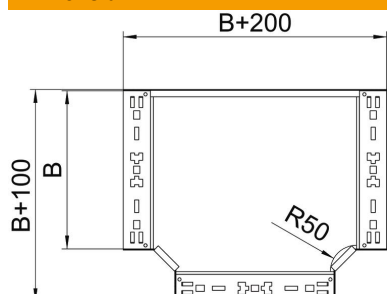

Fișă tehnică

Ramificație T Magic 110 FT

Număr articol: 6042030

Ramificație scurtă cu sistem de legătură rapidă. Pentru toate tipurile de jgheaburi cu înălțimea laturilor de 110 mm.

St Oțel

FT = zincat prin imersie

Date de bază

Număr articol	6042030
Tip	RTM 110 FT
Denumirea 1	Ramificatie T
Denumirea 2	cu legaturi rapide
Producător	OBO
Dimensiune	110x100
Material	Oțel
Suprafață	= zincat prin imersie
Standard suprafață	DIN EN ISO 1461
Cea mai mică unitate de vânzare VK	1
Unitate de măsură pentru cantități	Bucată
Greutate	121,8 kg
Unitate de măsură	kg/100 buc.

Fișă tehnică

Ramificație T Magic 110 FT

Număr articol: 6042030

Dimensiuni

Lățimea	100 mm
Înălțime	110 mm
Grosimea tablei	1,25 mm
Dimensiune B	100 mm

Date tehnice

Îndoitoră (unghi)	90°
Execuție legătură	piesă de legătură integrată
Mentținerea în funcțiune	nu
Desenul găurii NATO	nu
Schimbarea direcției	orizontal
Oțel inoxidabil, bățuit	nu
VARIANTĂ pentru încărcări mari	nu
Tip de conector pentru sistemul de susținere a cablurilor	înșurubat
grosimea lonjeronului	1,25 mm