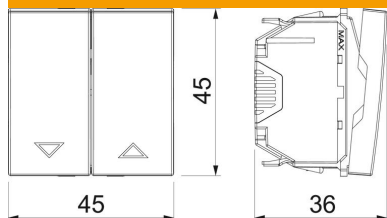

Fișă tehnică

Buton cu revenire rulouri, 1 modul

Număr articol: 6120980

Buton cu revenire rulouri cu blocare electrică, 1-pol, 10 A, 250 V~, cu cleme de legătură.

PC Policarbonat

Date de bază

Număr articol	6120980
Tip	RT-BS RW1
Denumirea 1	Buton cu revenire
Producător	OBO
Dimensiune	10 A, 250 V
Culoare	alb pur; RAL 9010
Material	Policarbonat
Cea mai mică unitate de vânzare VK	1
Unitate de măsură pentru cantități	Bucată
Greutate	3,7 kg
Unitate de măsură	kg/100 buc.

Fișă tehnică

Buton cu revenire rulouri, 1 modul

Număr articol: 6120980

Dimensiuni

Dimensiune 45 x 45

Date tehnice

Număr de module (la construcție modulară)	1
Execuție suprafețe	mat
VARIANTĂ	Buton cu revenire 1 pol
Mod de utilizare	Balansoar
Tip de fixare	clipsare
Zonă de inscripționare	nu
fără halogeni	da
Tip de montaj	Canal pentru montaj aparate
Tensiune nominală	250 V
Curent nominal	10 A
Tip de protecție	IP20
Transparent	nu
Asamblare	altele