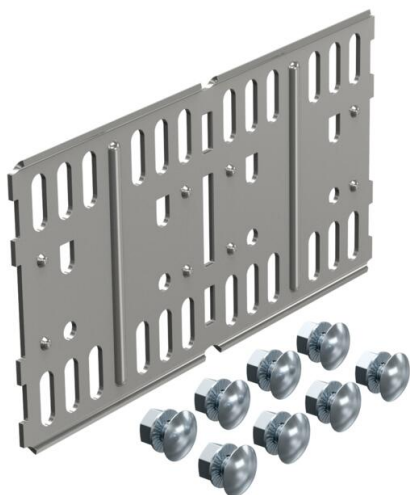

Fișă tehnică

Legătură longitudinală și unghiulară 110 A2

Număr articol: 6067948

Legătură longitudinală și unghiulară pentru jgheaburi de cabluri și piese de formă cu înălțimea laturilor de 110 mm.

A2 Oțel superior, inoxidabil 1.4310

2B luminos, reprelucrat

Date de bază

Număr articol	6067948
Tip	RLVL 110 A2
Denumirea 1	Eclisa longitudinal/unghiular
Denumirea 2	pt jgheab cabluri, orizontal
Producător	OBO
Dimensiune	110x200
Material	Oțel superior, inoxidabil 1.4307
Suprafață	luminos, reprelucrat
Standard suprafață	
Cea mai mică unitate de vânzare VK	10
Unitate de măsură pentru cantități	Bucată
Greutate	33,4 kg
Unitate de măsură	kg/100 buc.

Fișă tehnică

Legătură longitudinală și unghiulară 110 A2

Număr articol: 6067948

Dimensiuni

Lungime	200 mm
Lățimea	4 mm
Înălțime	110 mm
Înălțime	4 in

Date tehnice

Variantă	Legătură longitudinală
Mentținerea în funcțiune	nu
Potrivit pentru jgheab din sârmă	nu
Potrivit pentru pod de cabluri	nu
Potrivit pentru jgheab din tablă	da
Potrivit pentru înălțime sistem de susținere cablu	110 mm
Legătură articulată orizontală	nu
Legătură articulată verticală	nu
Oțel inoxidabil, băițuit	nu
Tip de îmbinare	Îmbinare cu șuruburi