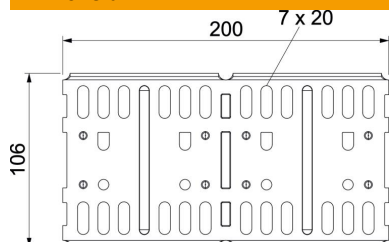

Fișă tehnică

Legătură longitudinală și unghiulară 110 A2

Număr articol: 6067948

Legătură longitudinală și unghiulară pentru jgheaburi de cabluri și piese de formă cu înălțimea laturilor de 110 mm.

A2 Oțel superior, inoxidabil 1.4310

2B luminos, reprelucrat

Date de bază

Număr articol	6067948
Tip	RLVL 110 A2
Denumirea 1	Eclisa longitudinal/unghiular
Denumirea 2	pt jgheab cabluri, orizontal
Producător	OBO
Dimensiune	110x200
Material	Oțel superior, inoxidabil 1.4307
Suprafață	luminos, reprelucrat
Standard suprafață	
Cea mai mică unitate de vânzare VK	10
Unitate de măsură pentru cantități	Bucată
Greutate	33,4 kg
Unitate de măsură	kg/100 buc.

Fișă tehnică

Legătură longitudinală și unghiulară 110 A2

Număr articol: 6067948

Dimensiuni

Lungime	200 mm
Lățimea	4 mm
Înălțime	110 mm
Înălțime	4 in

Date tehnice

Variantă	Legătură longitudinală
Mentținerea în funcțiune	nu
Potrivit pentru jgheab din sârmă	nu
Potrivit pentru pod de cabluri	nu
Potrivit pentru jgheab din tablă	da
Potrivit pentru înălțime sistem de susținere cablu	110 mm
Legătură articulată orizontală	nu
Legătură articulată verticală	nu
Oțel inoxidabil, băițuit	nu
Tip de îmbinare	Îmbinare cu șuruburi