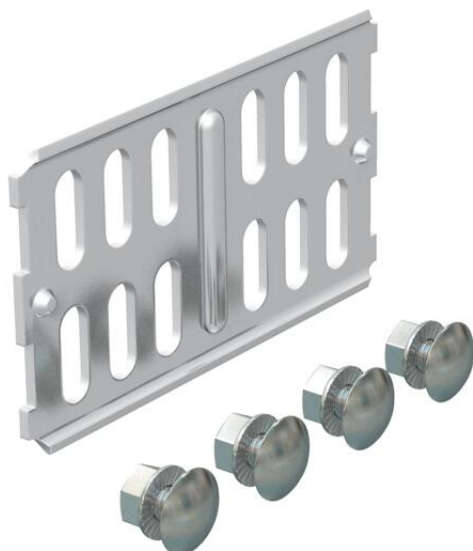

## Legătură longitudinală A4

Număr articol: 6067675

Legătură longitudinală pentru îmbinarea dreaptă a jgheburilor de cabluri și pieselor de formă cu înălțimea laturilor de 60 mm.  
Inclusiv componentele de fixare necesare.

**A4** Oțel superior, inoxidabil 1.4571

**2B** luminos, reprelucrat

### Date de bază

Număr articol	6067675
Denumirea 1	Eclisa longitudinala
Denumirea 2	pt jgheab cabluri
Producător	OBO
Dimensiune	60x100
Culoare	oțel inoxidabil
Material	Oțel superior, inoxidabil 1.4571
Suprafață	luminos, reprelucrat
Standard suprafață	
Cea mai mică unitate de vânzare VK	10
Unitate de măsură pentru cantități	Bucată
Greutate	9,78 kg
Unitate de măsură	kg/100 buc.