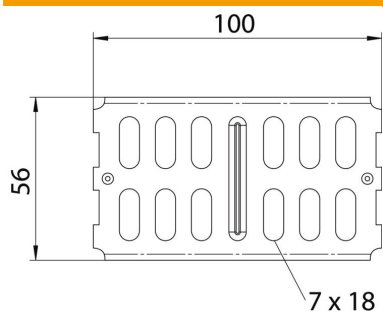

### Date de bază

Număr articol	6067675
Denumirea 1	Eclisa longitudinala
Denumirea 2	pt jgheab cabluri
Producător	OBO
Dimensiune	60x100
Culoare	oțel inoxidabil
Material	Oțel superior, inoxidabil 1.4571
Suprafață	luminos, reprelucrat
Standard suprafață	
Cea mai mică unitate de vânzare VK	10
Unitate de măsură pentru cantități	Bucată
Greutate	9,78 kg
Unitate de măsură	kg/100 buc.

### Dimensiuni

Dimensiune	100 x 56
Lungime	100 mm
Lățimea	3,5 mm
Înălțime	56 mm
Înălțime	2 in
Grosimea tablei	2 mm