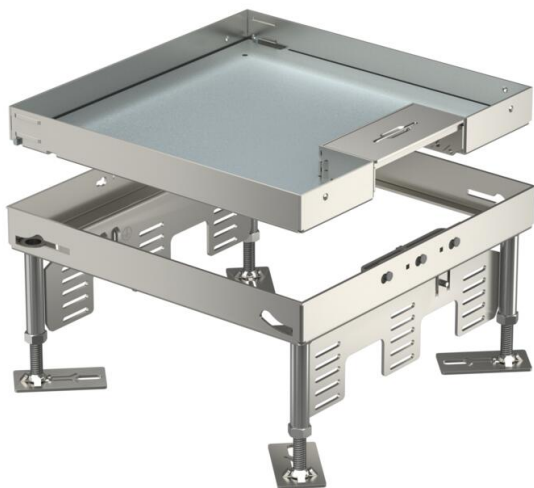

Fișă tehnică

Casetă ajustabilă în înălțime cu ieșire pentru cablu, RKSN,
oțel inoxidabil

Număr articol: 7409218

Casetă reglabilă în înălțime de mărime nominală 9 cu orificiu de ieșire pentru cablu destinată montării aparatelor de instalații în pardoseli cu îngrijire uscată în interior.

Casetă ajustabilă pe înălțime cu ieșire pentru cablu, 3 compartimente. Se pot instala 3 plăci de acoperire de tipul APMT5. Pentru instalarea a 3 suporturi universale UT4 pentru 9 aparate pentru instalații individuale cu inel / suport de susținere sau 6 aparate Modul 45.

Fișă tehnică

Casetă ajustabilă în înălțime cu ieșire pentru cablu, RKS-N,
oțel inoxidabil

Număr articol: 7409218

Dimensiuni

Lungime	243 mm
Lățimea	243 mm
Dimensiunea h	105 mm

Date tehnice

Numărul aparatelor montabile	12
Număr de pahare pentru aparate	3
Numărul fixărilor de cablu	1
Variantă	pătrat
Execuția fixării de cablu	ieșire rabatabilă pentru cabluri
Îngrijirea pardoselii	uscat
Decuplabil	nu
Cotă pardoseală max.	150 mm
Cotă pardoseală min.	105 mm
Potrivit pentru instalarea în pardoseală dublă	da
Potrivit pentru instalarea în pardoseală falsă	da
Recomandat pentru	Asamblarea dozelor sub pardoseală
Recomandat pentru doze în pardoseală	250/350
Suport aparate pentru montaj pe paharele de aparate	da
Lungimea dimensiunii instalației	244 mm
Valoare nominală	350 mm
Dimensiune nominală pentru coloane de instalații	9
Domeniul de reglare în înălțime max.	150 mm
Domeniul de reglare în înălțime min.	105 mm
Gradul de protecție (IP) în utilizare	IP20
Gradul de protecție (IP) în stare de repaus	IP40
Grad de protecție IK	IK10
Versiune pentru încărcări grele	nu
Tipul sistemului de montaj	UT4