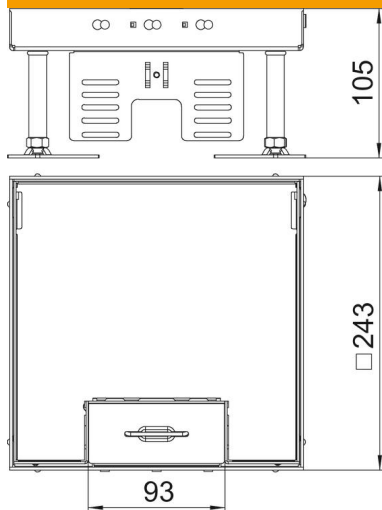

A2 Oțel superior, inoxidabil

Date de bază

Număr articol	7409218
Tip	RKSN2 9 VS 20
Denumirea 1	Rama cu capac patrata
Denumirea 2	cu iesire cabluri
Producător	OBO
Dimensiune	243x243mm
Material	Oțel superior, inoxidabil 1.4307
Cea mai mică unitate de vânzare VK	1
Unitate de măsură pentru cantități	Bucată
Greutate	430 kg
Unitate de măsură	kg/100 buc.

Fișă tehnică

Casetă ajustabilă în înălțime cu ieșire pentru cablu, RKS-N,
oțel inoxidabil

Număr articol: 7409218

Dimensiuni

Lungime	243 mm
Lățimea	243 mm
Dimensiunea h	105 mm

Date tehnice

Numărul aparatelor montabile	12
Număr de pahare pentru aparate	3
Numărul fixărilor de cablu	1
Variantă	pătrat
Execuția fixării de cablu	ieșire rabatabilă pentru cabluri
Îngrijirea pardoselii	uscat
Decuplabil	nu
Cotă pardoseală max.	150 mm
Cotă pardoseală min.	105 mm
Potrivit pentru instalarea în pardoseală dublă	da
Potrivit pentru instalarea în pardoseală falsă	da
Recomandat pentru	Asamblarea dozelor sub pardoseală
Recomandat pentru doze în pardoseală	250/350
Suport aparate pentru montaj pe paharele de aparate	da
Lungimea dimensiunii instalației	244 mm
Valoare nominală	350 mm
Dimensiune nominală pentru coloane de instalații	9
Domeniul de reglare în înălțime max.	150 mm
Domeniul de reglare în înălțime min.	105 mm
Gradul de protecție (IP) în utilizare	IP20
Gradul de protecție (IP) în stare de repaus	IP40
Grad de protecție IK	IK10
Versiune pentru încărcări grele	nu
Tipul sistemului de montaj	UT4

Fișă tehnică

Casetă ajustabilă în înălțime cu ieșire pentru cablu, RКСN,
oțel inoxidabil

Număr articol: 7409218

Date tehnice

Încărcare verticală, suprafață mare	6.103.5 (bis 15.000 N)
Încărcare verticală, suprafață mică	6.102.7 (bis 3.000 N)
Certificări	VDE
Grosimea stratului acoperitor de pardoseală	20 mm