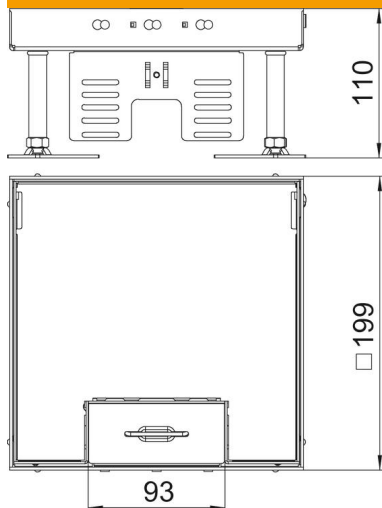

Fișă tehnică

Casetă ajustabilă în înălțime cu ieșire pentru cablu, RKSN,
oțel inoxidabil

Număr articol: 7409210

Casetă reglabilă în înălțime de mărime nominală 4 cu orificiu de ieșire pentru cablu destinată montării aparatelor de instalații în pardoseli cu îngrijire uscată în interior.

A2 Oțel superior, inoxidabil

Date de bază

Număr articol	7409210
Tip	RKSN2 4 VS 25
Denumirea 1	Rama cu capac patrata
Denumirea 2	cu iesire cabluri
Producător	OBO
Dimensiune	200x200mm
Material	Oțel superior, inoxidabil 1.4307
Cea mai mică unitate de vânzare VK	1
Unitate de măsură pentru cantități	Bucată
Greutate	318 kg
Unitate de măsură	kg/100 buc.

Fișă tehnică

Casetă ajustabilă în înălțime cu ieșire pentru cablu, RКСN,
oțel inoxidabil

Număr articol: 7409210

Dimensiuni

Lungime	199 mm
Lățimea	199 mm
Dimensiunea h	110 mm

Date tehnice

Numărul aparatelor montabile	6
Număr de pahare pentru aparate	2
Numărul fixărilor de cablu	1
Variantă	pătrat
Execuția fixării de cablu	ieșire rabatabilă pentru cabluri
Îngrijirea pardoselii	uscat
Decuplabil	nu
Cotă pardoseală max.	155 mm
Cotă pardoseală min.	110 mm
Potrivit pentru instalarea în pardoseală dublă	da
Potrivit pentru instalarea în pardoseală falsă	da
Recomandat pentru doze în pardoseală	250/350
Suport aparate pentru montaj pe paharele de aparate	da
Lungimea dimensiunii instalației	201 mm
Dimensiune nominală pentru coloane de instalații	4
Domeniul de reglare în înălțime max.	155 mm
Domeniul de reglare în înălțime min.	110 mm
Gradul de protecție (IP) în utilizare	IP20
Gradul de protecție (IP) în stare de repaus	IP40
Grad de protecție IK	IK10
Versiune pentru încărcări grele	nu
Tipul sistemului de montaj	UT3
Încărcare verticală, suprafață mare	6.103.5 (bis 15.000 N)

Fișă tehnică

Casetă ajustabilă în înălțime cu ieșire pentru cablu, RКСN,
oțel inoxidabil

Număr articol: 7409210

Date tehnice

Încărcare verticală, suprafață mică	6.102.7 (bis 3.000 N)
Certificări	VDE
Grosimea stratului acoperitor de pardoseală	25 mm