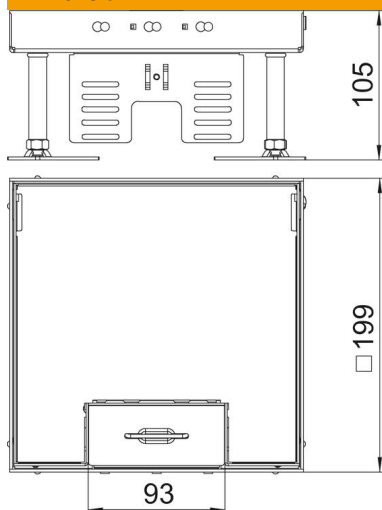

Fișă tehnică

Casetă ajustabilă în înălțime cu ieșire pentru cablu, RKSN,
oțel inoxidabil

Număr articol: 7409208

Casetă reglabilă în înălțime de mărime nominală 4 cu orificiu de ieșire pentru cablu destinată montării aparatelor de instalații în pardoseli cu îngrijire uscată în interior.

A2 Oțel superior, inoxidabil

Date de bază

Număr articol	7409208
Tip	RKSN2 4 VS 20
Denumirea 1	Rama cu capac patrata
Denumirea 2	cu iesire cabluri
Producător	OBO
Dimensiune	200x200mm
Material	Oțel superior, inoxidabil 1.4307
Cea mai mică unitate de vânzare VK	1
Unitate de măsură pentru cantități	Bucată
Greutate	305 kg
Unitate de măsură	kg/100 buc.

Fișă tehnică

Casetă ajustabilă în înălțime cu ieșire pentru cablu, RКСN,
oțel inoxidabil

Număr articol: 7409208

Dimensiuni

Lungime	199 mm
Lățimea	199 mm
Dimensiunea h	105 mm

Date tehnice

Numărul aparatelor montabile	6
Număr de pahare pentru aparate	2
Numărul fixărilor de cablu	1
Variantă	pătrat
Execuția fixării de cablu	ieșire rabatabilă pentru cabluri
Îngrijirea pardoselii	uscat
Decuplabil	nu
Cotă pardoseală max.	150 mm
Cotă pardoseală min.	105 mm
Potrivit pentru instalarea în pardoseală dublă	da
Potrivit pentru instalarea în pardoseală falsă	da
Recomandat pentru doze în pardoseală	250/350
Suport aparate pentru montaj pe paharele de aparate	da
Lungimea dimensiunii instalației	201 mm
Dimensiune nominală pentru coloane de instalații	4
Domeniul de reglare în înălțime max.	150 mm
Domeniul de reglare în înălțime min.	105 mm
Gradul de protecție (IP) în utilizare	IP20
Gradul de protecție (IP) în stare de repaus	IP40
Grad de protecție IK	IK10
Versiune pentru încărcări grele	nu
Tipul sistemului de montaj	UT3
Încărcare verticală, suprafață mare	6.103.5 (bis 15.000 N)

Fișă tehnică

Casetă ajustabilă în înălțime cu ieșire pentru cablu, RКСN,
oțel inoxidabil

Număr articol: 7409208

Date tehnice

Încărcare verticală, suprafață mică	6.102.7 (bis 3.000 N)
Certificări	VDE
Grosimea stratului acoperitor de pardoseală	20 mm