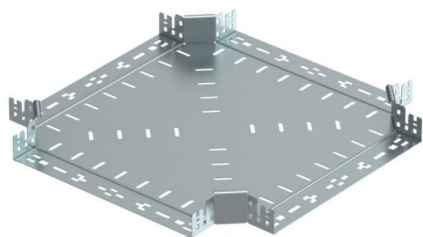

Fișă tehnică

Piesă cruce Magic 60 FS

Număr articol: 7027009

Intersecție cu sistem de legătură rapidă. Pentru toate tipurile de jgheaburi cu înălțimea laturilor de 60 mm.

St	Oțel
FS	zincat în bandă

Date de bază

Număr articol	7027009
Tip	RKM 640 FS
Denumirea 1	Piesa cruce
Denumirea 2	cu legaturi rapide
Producător	OBO
Dimensiune	60x400
Material	Oțel
Suprafață	zincat în bandă
Standard suprafață	DIN EN 10346
Cea mai mică unitate de vânzare VK	1
Unitate de măsură pentru cantități	Bucată
Greutate	343,4 kg
Unitate de măsură	kg/100 buc.

Fișă tehnică

Piesă cruce Magic 60 FS

Număr articol: 7027009

Dimensiuni

Lățimea	400 mm
Lățimea	16 in
Înălțime	60 mm
Înălțime	2 in
Grosimea tablei	1,25 mm
Dimensiune B	400 mm

Date tehnice

Îndoitoră (unghi)	90°
Execuție legătură	piesă de legătură integrată
Menținerea în funcțiune	da
Grosimea bazei	1,25 mm
Desenul găurii NATO	nu
Schimbarea direcției	orizontal
Oțel inoxidabil, bățuit	nu
VARIANTĂ pentru încărcări mari	nu
Tip de conector pentru sistemul de susținere a cablurilor	Fixare prin clipsare
grosimea lonjeronului	1,25 mm