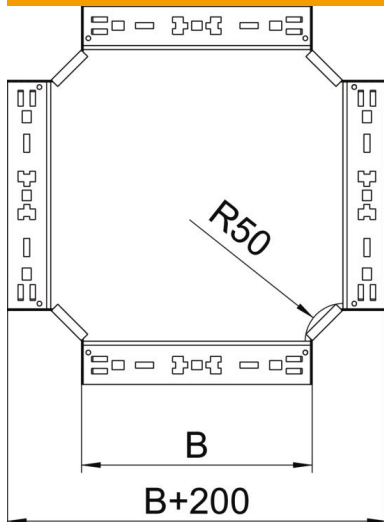

Fișă tehnică

Piesă cruce Magic 60 FS

Număr articol: 7027007

Intersecție cu sistem de legătură rapidă. Pentru toate tipurile de jgheaburi cu înălțimea laturilor de 60 mm.

St	Oțel
FS	zincat în bandă

Date de bază

Număr articol	7027007
Tip	RKM 630 FS
Denumirea 1	Piesa cruce
Denumirea 2	cu legături rapide
Producător	OBO
Dimensiune	60x300
Material	Oțel
Suprafață	zincat în bandă
Standard suprafață	DIN EN 10346
Cea mai mică unitate de vânzare VK	1
Unitate de măsură pentru cantități	Bucată
Greutate	244,6 kg
Unitate de măsură	kg/100 buc.

Fișă tehnică

Piesă cruce Magic 60 FS

Număr articol: 7027007

Dimensiuni

Lățimea	300 mm
Lățimea	12 in
Înălțime	60 mm
Înălțime	2 in
Grosimea tablei	1,25 mm
Dimensiune B	300 mm

Date tehnice

Îndoitoră (unghi)	90°
Execuție legătură	piesă de legătură integrată
Menținerea în funcțiune	da
Grosimea bazei	1,25 mm
Desenul găurii NATO	nu
Schimbarea direcției	orizontal
Oțel inoxidabil, bățuit	nu
Variantă pentru încărcări mari	nu
Tip de conector pentru sistemul de susținere a cablurilor	Fixare prin clipsare
grosimea lonjeronului	1,25 mm