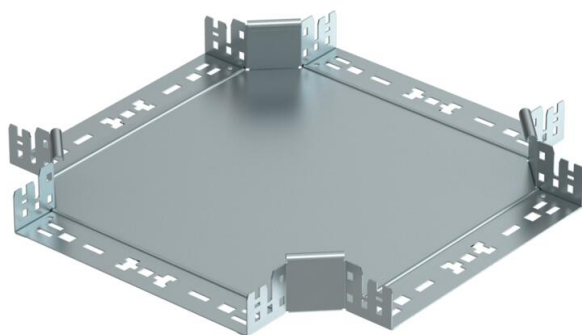

Fișă tehnică

Piesă cruce Magic 60 FS

Număr articol: 7027007

Intersecție cu sistem de legătură rapidă. Pentru toate tipurile de jgheaburi cu înălțimea laturilor de 60 mm.

St	Oțel
FS	zincat în bandă

Date de bază

Număr articol	7027007
Tip	RKM 630 FS
Denumirea 1	Piesa cruce
Denumirea 2	cu legături rapide
Producător	OBO
Dimensiune	60x300
Material	Oțel
Suprafață	zincat în bandă
Standard suprafață	DIN EN 10346
Cea mai mică unitate de vânzare VK	1
Unitate de măsură pentru cantități	Bucată
Greutate	244,6 kg
Unitate de măsură	kg/100 buc.

Fișă tehnică

Piesă cruce Magic 60 FS

Număr articol: 7027007

Dimensiuni

Lățimea	300 mm
Lățimea	12 in
Înălțime	60 mm
Înălțime	2 in
Grosimea tablei	1,25 mm
Dimensiune B	300 mm

Date tehnice

Îndoitoră (unghi)	90°
Execuție legătură	piesă de legătură integrată
Menținerea în funcțiune	da
Grosimea bazei	1,25 mm
Desenul găurii NATO	nu
Schimbarea direcției	orizontal
Oțel inoxidabil, bățuit	nu
Variantă pentru încărcări mari	nu
Tip de conector pentru sistemul de susținere a cablurilor	Fixare prin clipsare
grosimea lonjeronului	1,25 mm