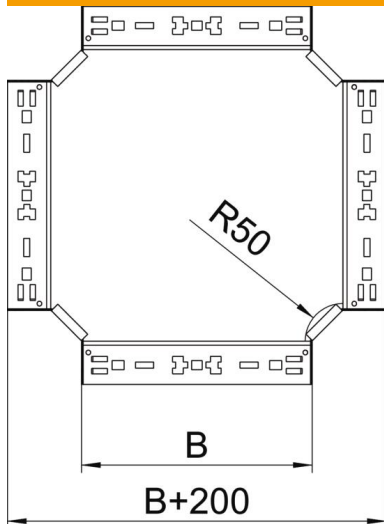

Fișă tehnică

Piesă cruce Magic 60 FS

Număr articol: 7027005

Intersecție cu sistem de legătură rapidă. Pentru toate tipurile de jgheaburi cu înălțimea laturilor de 60 mm.

St	Oțel
FS	zincat în bandă

Date de bază

Număr articol	7027005
Tip	RKM 620 FS
Denumirea 1	Piesa cruce
Denumirea 2	cu legături rapide
Producător	OBO
Dimensiune	60x200
Material	Oțel
Suprafață	zincat în bandă
Standard suprafață	DIN EN 10346
Cea mai mică unitate de vânzare VK	1
Unitate de măsură pentru cantități	Bucată
Greutate	159,8 kg
Unitate de măsură	kg/100 buc.

Fișă tehnică

Piesă cruce Magic 60 FS

Număr articol: 7027005

Dimensiuni

Lățimea	200 mm
Lățimea	8 in
Înălțime	60 mm
Înălțime	2 in
Grosimea tablei	1,25 mm
Dimensiune B	200 mm

Date tehnice

Îndoitoră (unghi)	90°
Execuție legătură	piesă de legătură integrată
Menținerea în funcțiune	da
Grosimea bazei	1,25 mm
Desenul găurii NATO	nu
Schimbarea direcției	orizontal
Oțel inoxidabil, bățuit	nu
VARIANTĂ pentru încărcări mari	nu
Tip de conector pentru sistemul de susținere a cablurilor	Fixare prin clipsare
grosimea lonjeronului	1,25 mm