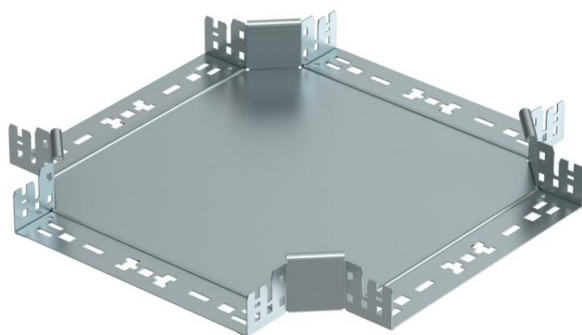

Fișă tehnică

Piesă cruce Magic 60 FS

Număr articol: 7027005

Intersecție cu sistem de legătură rapidă. Pentru toate tipurile de jgheaburi cu înălțimea laturilor de 60 mm.

St	Oțel
FS	zincat în bandă

Date de bază

Număr articol	7027005
Tip	RKM 620 FS
Denumirea 1	Piesa cruce
Denumirea 2	cu legături rapide
Producător	OBO
Dimensiune	60x200
Material	Oțel
Suprafață	zincat în bandă
Standard suprafață	DIN EN 10346
Cea mai mică unitate de vânzare VK	1
Unitate de măsură pentru cantități	Bucată
Greutate	159,8 kg
Unitate de măsură	kg/100 buc.

Fișă tehnică

Piesă cruce Magic 60 FS

Număr articol: 7027005

Dimensiuni

Lățimea	200 mm
Lățimea	8 in
Înălțime	60 mm
Înălțime	2 in
Grosimea tablei	1,25 mm
Dimensiune B	200 mm

Date tehnice

Îndoitoră (unghi)	90°
Execuție legătură	piesă de legătură integrată
Menținerea în funcțiune	da
Grosimea bazei	1,25 mm
Desenul găurii NATO	nu
Schimbarea direcției	orizontal
Oțel inoxidabil, bățuit	nu
VARIANTĂ pentru încărcări mari	nu
Tip de conector pentru sistemul de susținere a cablurilor	Fixare prin clipsare
grosimea lonjeronului	1,25 mm