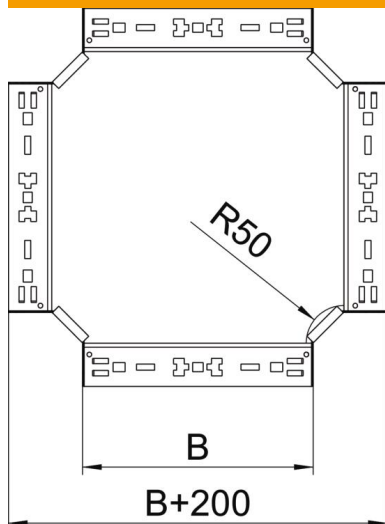

Fișă tehnică

Piesă cruce Magic 60 FS

Număr articol: 7027001

Intersecție cu sistem de legătură rapidă. Pentru toate tipurile de jgheaburi cu înălțimea laturilor de 60 mm.

St Oțel

FS zincat în bandă

Date de bază

Număr articol	7027001
Tip	RKM 610 FS
Denumirea 1	Piesa cruce
Denumirea 2	cu legături rapide
Producător	OBO
Dimensiune	60x100
Material	Oțel
Suprafață	zincat în bandă
Standard suprafață	DIN EN 10346
Cea mai mică unitate de vânzare VK	1
Unitate de măsură pentru cantități	Bucată
Greutate	92,5 kg
Unitate de măsură	kg/100 buc.

Fișă tehnică

Piesă cruce Magic 60 FS

Număr articol: 7027001

Dimensiuni

Lățimea	100 mm
Lățimea	4 in
Înălțime	60 mm
Înălțime	2 in
Grosimea tablei	1,25 mm
Dimensiune B	100 mm

Date tehnice

Îndoitoră (unghi)	90°
Execuție legătură	piesă de legătură integrată
Menținerea în funcțiune	da
Grosimea bazei	1,25 mm
Desenul găurii NATO	nu
Schimbarea direcției	orizontal
Oțel inoxidabil, bățuit	nu
Variantă pentru încărcări mari	nu
Tip de conector pentru sistemul de susținere a cablurilor	Fixare prin clipsare
grosimea lonjeronului	1,25 mm