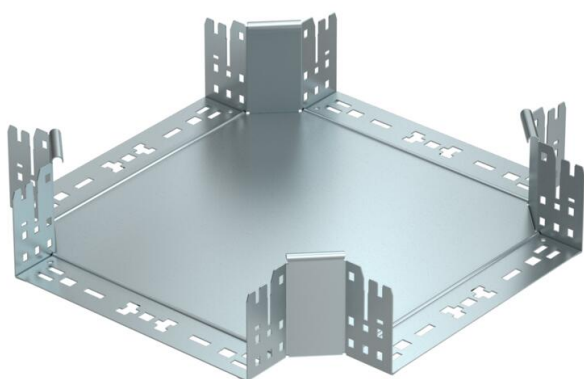

Fișă tehnică

Piesă cruce Magic 110 FS

Număr articol: 7027165

Intersecție cu sistem de legătură rapidă. Pentru toate tipurile de jgheaburi cu înălțimea laturilor de 110 mm.

- St** Oțel
- FS** zincat în bandă

Date de bază

Număr articol	7027165
Tip	RKM 120 FS
Denumirea 1	Piesa cruce
Denumirea 2	cu legături rapide
Producător	OBO
Dimensiune	110x200
Material	Oțel
Suprafață	zincat în bandă
Standard suprafață	DIN EN 10346
Cea mai mică unitate de vânzare VK	1
Unitate de măsură pentru cantități	Bucată
Greutate	192,3 kg
Unitate de măsură	kg/100 buc.

Fișă tehnică

Piesă cruce Magic 110 FS

Număr articol: 7027165

Dimensiuni

Lățimea	200 mm
Înălțime	110 mm
Grosimea tablei	1,25 mm
Dimensiune B	200 mm

Date tehnice

Îndoitoră (unghi)	90°
Execuție legătură	piesă de legătură integrată
Menținerea în funcțiune	nu
Grosimea bazei	1,25 mm
Desenul găurii NATO	nu
Schimbarea direcției	orizontal
Oțel inoxidabil, băițuit	nu
Variantă pentru încărcări mari	nu
Tip de conector pentru sistemul de susținere a cablurilor	Fixare prin clipsare
grosimea lonjeronului	1,25 mm