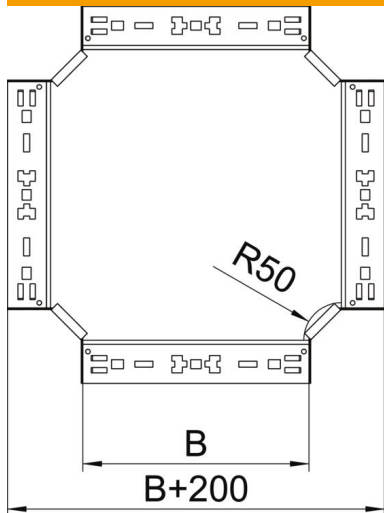

Fișă tehnică

Piesă cruce Magic 110 FS

Număr articol: 7027165

Intersecție cu sistem de legătură rapidă. Pentru toate tipurile de jgheaburi cu înălțimea laturilor de 110 mm.

- St** Oțel
- FS** zincat în bandă

Date de bază

Număr articol	7027165
Tip	RKM 120 FS
Denumirea 1	Piesa cruce
Denumirea 2	cu legături rapide
Producător	OBO
Dimensiune	110x200
Material	Oțel
Suprafață	zincat în bandă
Standard suprafață	DIN EN 10346
Cea mai mică unitate de vânzare VK	1
Unitate de măsură pentru cantități	Bucată
Greutate	192,3 kg
Unitate de măsură	kg/100 buc.

Fișă tehnică

Piesă cruce Magic 110 FS

Număr articol: 7027165

Dimensiuni

Lățimea	200 mm
Înălțime	110 mm
Grosimea tablei	1,25 mm
Dimensiune B	200 mm

Date tehnice

Îndoitoră (unghi)	90°
Execuție legătură	piesă de legătură integrată
Menținerea în funcțiune	nu
Grosimea bazei	1,25 mm
Desenul găurii NATO	nu
Schimbarea direcției	orizontal
Oțel inoxidabil, băițuit	nu
Variantă pentru încărcări mari	nu
Tip de conector pentru sistemul de susținere a cablurilor	Fixare prin clipsare
grosimea lonjeronului	1,25 mm