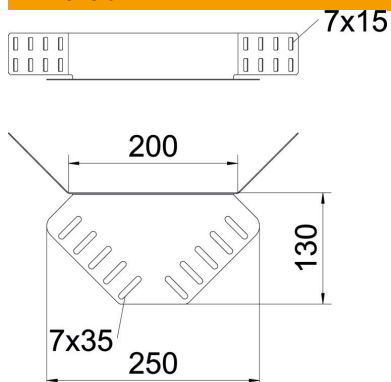

Fișă tehnică

Legătură de colț 60 FS

Număr articol: 6067972

Legătură de colț pentru jgheaburi metalice cu înălțimea de 60 mm.
Componentele de fixare se comandă separat.

St Oțel

FS zincat în bandă

Date de bază

Număr articol	6067972
Tip	REV 60 FS
Denumirea 1	Legatura unghiulara
Denumirea 2	pentru jgheab cabluri
Producător	OBO
Material	Oțel
Suprafață	zincat în bandă
Standard suprafață	DIN EN 10346
Cea mai mică unitate de vânzare VK	10
Unitate de măsură pentru cantități	Bucată
Greutate	32 kg
Unitate de măsură	kg/100 buc.

Fișă tehnică

Legătură de colț 60 FS

Număr articol: 6067972

Dimensiuni

Dimensiune	240 x 130
Lungime	240 mm
Lățimea	400 mm
Înălțime	55 mm
Înălțime	2 in
Grosimea tablei	1,25 mm

Date tehnice

Variantă	Legătură de colț
Menținerea în funcțiune	nu
Potrivit pentru jgheab din sârmă	nu
Potrivit pentru pod de cabluri	nu
Potrivit pentru jgheab din tablă	da
Potrivit pentru înălțime sistem de susținere cablu	60 mm
Legătură articulată orizontală	nu
Legătură articulată verticală	nu
Oțel inoxidabil, băițuit	nu
Tip de îmbinare	Îmbinare cu șuruburi
Variantă pentru încărcări mari	nu