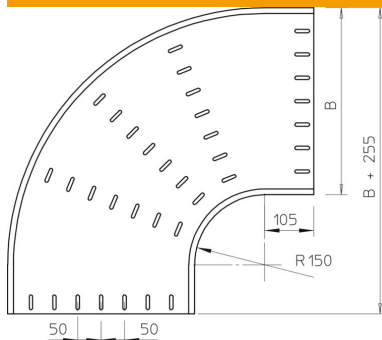

Fișă tehnică

Cot 90° 85 FT

Număr articol: 7126417

Cot de 90°, orizontal, pentru toate tipurile de jgheaburi de cabluri, cu înălțime laterală de 85 mm.
Componentele de fixare se comandă separat.

St Oțel

FT = zincat prin imersie

Date de bază

Număr articol	7126417
Tip	RB 90 840 FT
Denumirea 1	Cot 90°
Denumirea 2	orizontal, forma rotunda
Producător	OBO
Dimensiune	85x400
Material	Oțel
Suprafață	= zincat prin imersie
Standard suprafață	DIN EN ISO 1461
Cea mai mică unitate de vânzare VK	1
Unitate de măsură pentru cantități	Bucată
Greutate	540 kg
Unitate de măsură	kg/100 buc.

Dimensiuni

Lățimea	400 mm
Lățimea	16 in
Înălțime	85 mm
Înălțime	3 in
Dimensiune B	400 mm
Dimensiune R	150 mm

Fișă tehnică

Cot 90° 85 FT

Număr articol: 7126417

Date tehnice

Îndoitură (unghi)	90°
Execuție legătură	fără piesă de legătură
Menținerea în funcțiune	nu
Perforație de montaj în bază	nu
Desenul găurii NATO	nu
Schimbarea direcției	orizontal
Oțel inoxidabil, băițuit	nu
Perforație laterală	nu
Variantă pentru încărcări mari	nu
Tip de conector pentru sistemul de susținere a cablurilor	înșurubat