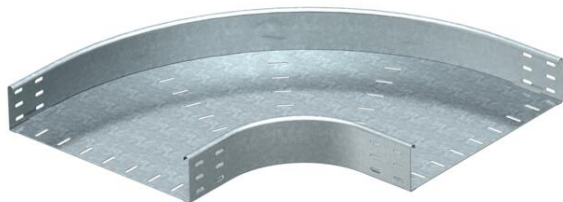

Fișă tehnică

Cot 90° 85 FT

Număr articol: 7126417

Cot de 90°, orizontal, pentru toate tipurile de jgheaburi de cabluri, cu înălțime laterală de 85 mm.
Componentele de fixare se comandă separat.

St Oțel

FT = zincat prin imersie

Date de bază

Număr articol	7126417
Tip	RB 90 840 FT
Denumirea 1	Cot 90°
Denumirea 2	orizontal, forma rotunda
Producător	OBO
Dimensiune	85x400
Material	Oțel
Suprafață	= zincat prin imersie
Standard suprafață	DIN EN ISO 1461
Cea mai mică unitate de vânzare VK	1
Unitate de măsură pentru cantități	Bucată
Greutate	540 kg
Unitate de măsură	kg/100 buc.

Dimensiuni

Lățimea	400 mm
Lățimea	16 in
Înălțime	85 mm
Înălțime	3 in
Dimensiune B	400 mm
Dimensiune R	150 mm

Fișă tehnică

Cot 90° 85 FT

Număr articol: 7126417

Date tehnice

Îndoitură (unghi)	90°
Execuție legătură	fără piesă de legătură
Menținerea în funcțiune	nu
Perforație de montaj în bază	nu
Desenul găurii NATO	nu
Schimbarea direcției	orizontal
Oțel inoxidabil, băițuit	nu
Perforație laterală	nu
Variantă pentru încărcări mari	nu
Tip de conector pentru sistemul de susținere a cablurilor	înșurubat