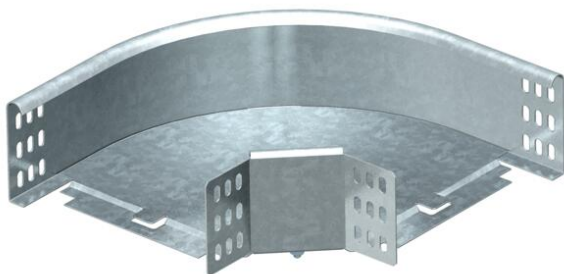

# Fișă tehnică

Cot 90° FS

Număr articol: 7001789

Cot de 90°, orizontal, pentru toate tipurile de jgheaburi de cabluri, cu înălțime laterală de 85 mm.

Piesa de formă va fi livrată în formă nemontată.

Inclusiv componentele de fixare corespunzătoare.

St Oțel

FS zincat în bandă

## Date de bază

Număr articol	7001789
Denumirea 1	Cot 90°
Denumirea 2	orizontal, cu eclise de colt
Producător	OBO
Dimensiune	85x200
Material	Oțel
Suprafață	zincat în bandă
Standard suprafață	DIN EN 10346
Cea mai mică unitate de vânzare VK	1
Unitate de măsură pentru cantități	Bucată
Greutate	150 kg
Unitate de măsură	kg/100 buc.

## Dimensiuni

Lățimea	200 mm
Lățimea	8 in
Înălțime	85 mm
Înălțime	3 in
Dimensiune B	200 mm
Dimensiune R	50 mm