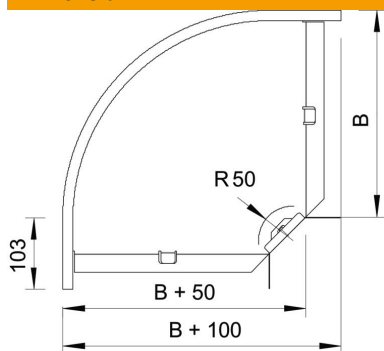

# Fișă tehnică

Cot 90° FS

Număr articol: 7001789

Cot de 90°, orizontal, pentru toate tipurile de jgheaburi de cabluri, cu înălțime laterală de 85 mm.

Piesa de formă va fi livrată în formă nemontată.

Inclusiv componentele de fixare corespunzătoare.

## Date de bază

Număr articol	7001789
Denumirea 1	Cot 90°
Denumirea 2	orizontal, cu eclise de colt
Producător	OBO
Dimensiune	85x200
Material	Oțel
Suprafață	zincat în bandă
Standard suprafață	DIN EN 10346
Cea mai mică unitate de vânzare VK	1
Unitate de măsură pentru cantități	Bucată
Greutate	150 kg
Unitate de măsură	kg/100 buc.

## Dimensiuni

Lățimea	200 mm
Lățimea	8 in
Înălțime	85 mm
Înălțime	3 in
Dimensiune B	200 mm
Dimensiune R	50 mm

## Date tehnice

Îndoitură (unghi)	90°
Execuție legătură	piesă de legătură livrată
Menținerea în funcțiune	nu
Perforație de montaj în bază	nu
Desenul găurii NATO	nu
Schimbarea direcției	orizontal
Oțel inoxidabil, băițuit	nu
Perforație laterală	nu
Variantă pentru încărcări mari	nu
Tip de conector pentru sistemul de susținere a cablurilor	înșurubat