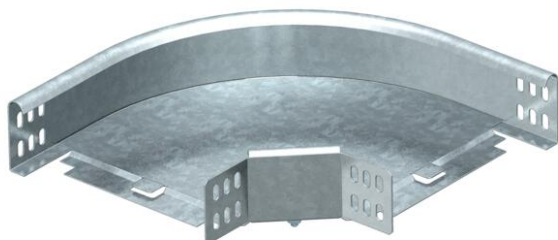

Fișă tehnică

Cot 90° FS 60

Număr articol: 6043232

Cot la 90° orizontal pentru toate tipurile de jgheaburi cu înălțimea laturilor de 60 mm.

Piesa de formă va fi livrată în formă nemontată.

Inclusiv componentele de fixare corespunzătoare.

St Oțel

FS zincat în bandă

Date de bază

Număr articol	6043232
Denumirea 1	Cot 90°
Denumirea 2	orizontal, cu eclise de colt
Producător	OBO
Dimensiune	60x300
Material	Oțel
Suprafață	zincat în bandă
Standard suprafață	DIN EN 10346
Cea mai mică unitate de vânzare VK	1
Unitate de măsură pentru cantități	Bucată
Greutate	167,4 kg
Unitate de măsură	kg/100 buc.

Dimensiuni

Lățimea	300 mm
Lățimea	12 in
Înălțime	60 mm
Înălțime	2 in
Dimensiune B	300 mm
Dimensiune R	50 mm

Fișă tehnică

Cot 90° FS 60

Număr articol: 6043232

Date tehnice

Îndoitură (unghi)	90°
Execuție legătură	piesă de legătură livrată
Menținerea în funcțiune	da
Perforație de montaj în bază	nu
Desenul găurii NATO	nu
Schimbarea direcției	orizontal
Oțel inoxidabil, băițuit	nu
Perforație laterală	nu
Variantă pentru încărcări mari	nu
Tip de conector pentru sistemul de susținere a cablurilor	înșurubat