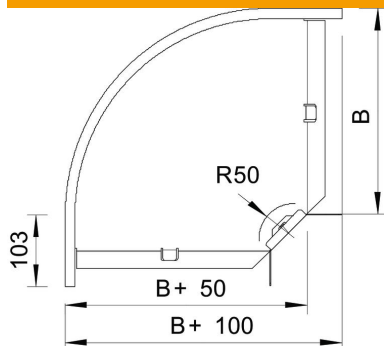

Fișă tehnică

Cot 90° FS 60

Număr articol: 6043232

Cot la 90° orizontal pentru toate tipurile de jgheaburi cu înălțimea laturilor de 60 mm.

Piesa de formă va fi livrată în formă nemontată.

Inclusiv componentele de fixare corespunzătoare.

St Oțel

FS zincat în bandă

Date de bază

Număr articol	6043232
Denumirea 1	Cot 90°
Denumirea 2	orizontal, cu eclise de colt
Producător	OBO
Dimensiune	60x300
Material	Oțel
Suprafață	zincat în bandă
Standard suprafață	DIN EN 10346
Cea mai mică unitate de vânzare VK	1
Unitate de măsură pentru cantități	Bucată
Greutate	167,4 kg
Unitate de măsură	kg/100 buc.

Dimensiuni

Lățimea	300 mm
Lățimea	12 in
Înălțime	60 mm
Înălțime	2 in
Dimensiune B	300 mm
Dimensiune R	50 mm

Fișă tehnică

Cot 90° FS 60

Număr articol: 6043232

Date tehnice

Îndoitură (unghi)	90°
Execuție legătură	piesă de legătură livrată
Menținerea în funcțiune	da
Perforație de montaj în bază	nu
Desenul găurii NATO	nu
Schimbarea direcției	orizontal
Oțel inoxidabil, băițuit	nu
Perforație laterală	nu
Variantă pentru încărcări mari	nu
Tip de conector pentru sistemul de susținere a cablurilor	înșurubat