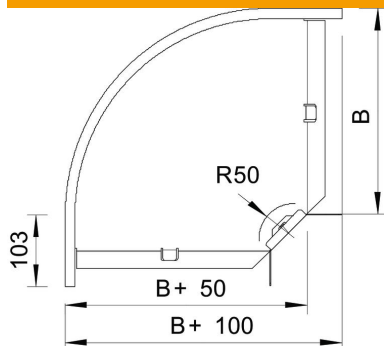

Fișă tehnică

Cot 90° FS 60

Număr articol: 6043224

Cot la 90° orizontal pentru toate tipurile de jgheaburi cu înălțimea laturilor de 60 mm.

Piesa de formă va fi livrată în formă nemontată.

Inclusiv componentele de fixare corespunzătoare.

St Oțel

FS zincat în bandă

Date de bază

Număr articol	6043224
Denumirea 1	Cot 90°
Denumirea 2	orizontal, cu eclise de colt
Producător	OBO
Dimensiune	60x200
Material	Oțel
Suprafață	zincat în bandă
Standard suprafață	DIN EN 10346
Cea mai mică unitate de vânzare VK	1
Unitate de măsură pentru cantități	Bucată
Greutate	110,3 kg
Unitate de măsură	kg/100 buc.

Dimensiuni

Lățimea	200 mm
Lățimea	8 in
Înălțime	60 mm
Înălțime	2 in
Dimensiune B	200 mm
Dimensiune R	50 mm

Fișă tehnică

Cot 90° FS 60

Număr articol: 6043224

Date tehnice

Îndoitură (unghi)	90°
Execuție legătură	piesă de legătură livrată
Menținerea în funcțiune	da
Perforație de montaj în bază	nu
Desenul găurii NATO	nu
Schimbarea direcției	orizontal
Oțel inoxidabil, băițuit	nu
Perforație laterală	nu
Variantă pentru încărcări mari	nu
Tip de conector pentru sistemul de susținere a cablurilor	înșurubat