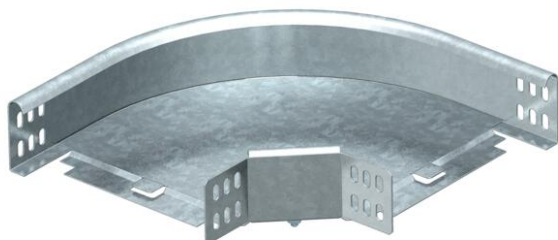

Fișă tehnică

Cot 90° FS 60

Număr articol: 6043224

Cot la 90° orizontal pentru toate tipurile de jgheaburi cu înălțimea laturilor de 60 mm.

Piesa de formă va fi livrată în formă nemontată.

Inclusiv componentele de fixare corespunzătoare.

St Oțel

FS zincat în bandă

Date de bază

Număr articol	6043224
Denumirea 1	Cot 90°
Denumirea 2	orizontal, cu eclise de colt
Producător	OBO
Dimensiune	60x200
Material	Oțel
Suprafață	zincat în bandă
Standard suprafață	DIN EN 10346
Cea mai mică unitate de vânzare VK	1
Unitate de măsură pentru cantități	Bucată
Greutate	110,3 kg
Unitate de măsură	kg/100 buc.

Dimensiuni

Lățimea	200 mm
Lățimea	8 in
Înălțime	60 mm
Înălțime	2 in
Dimensiune B	200 mm
Dimensiune R	50 mm

Fișă tehnică

Cot 90° FS 60

Număr articol: 6043224

Date tehnice

Îndoitură (unghi)	90°
Execuție legătură	piesă de legătură livrată
Menținerea în funcțiune	da
Perforație de montaj în bază	nu
Desenul găurii NATO	nu
Schimbarea direcției	orizontal
Oțel inoxidabil, băițuit	nu
Perforație laterală	nu
Variantă pentru încărcări mari	nu
Tip de conector pentru sistemul de susținere a cablurilor	înșurubat