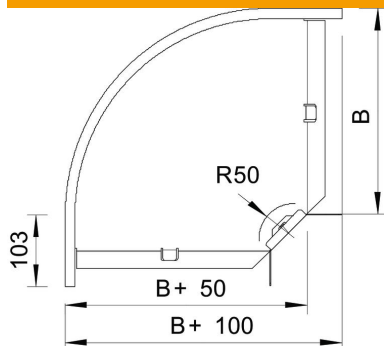

# Fișă tehnică

Cot 90° FS 60

Număr articol: 6043208

Cot la 90° orizontal pentru toate tipurile de jgheaburi cu înălțimea laturilor de 60 mm.

Piesa de formă va fi livrată în formă nemontată.

Inclusiv componentele de fixare corespunzătoare.

## Date de bază

Număr articol	6043208
Denumirea 1	Cot 90°
Denumirea 2	orizontal, cu eclise de colt
Producător	OBO
Dimensiune	60x150
Material	Oțel
Suprafață	zincat în bandă
Standard suprafață	DIN EN 10346
Cea mai mică unitate de vânzare VK	1
Unitate de măsură pentru cantități	Bucată
Greutate	88,4 kg
Unitate de măsură	kg/100 buc.

## Dimensiuni

Lățimea	150 mm
Lățimea	6 in
Înălțime	60 mm
Înălțime	2 in
Dimensiune B	150 mm
Dimensiune R	50 mm

## Date tehnice

Îndoitură (unghi)	90°
Execuție legătură	piesă de legătură livrată
Menținerea în funcțiune	da
Perforație de montaj în bază	nu
Desenul găurii NATO	nu
Schimbarea direcției	orizontal
Oțel inoxidabil, băițuit	nu
Perforație laterală	nu
Variantă pentru încărcări mari	nu
Tip de conector pentru sistemul de susținere a cablurilor	înșurubat