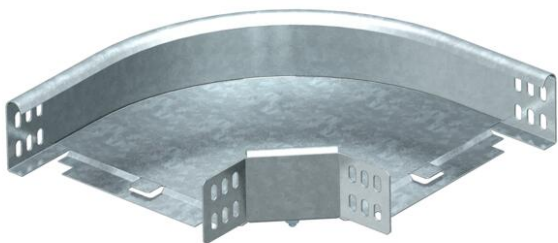

# Fișă tehnică

Cot 90° FS 60

Număr articol: 6043208

Cot la 90° orizontal pentru toate tipurile de jgheaburi cu înălțimea laturilor de 60 mm.

Piesa de formă va fi livrată în formă nemontată.

Inclusiv componentele de fixare corespunzătoare.

**St** Oțel

**FS** zincat în bandă

## Date de bază

Număr articol	6043208
Denumirea 1	Cot 90°
Denumirea 2	orizontal, cu eclise de colt
Producător	OBO
Dimensiune	60x150
Material	Oțel
Suprafață	zincat în bandă
Standard suprafață	DIN EN 10346
Cea mai mică unitate de vânzare VK	1
Unitate de măsură pentru cantități	Bucată
Greutate	88,4 kg
Unitate de măsură	kg/100 buc.

## Dimensiuni

Lățimea	150 mm
Lățimea	6 in
Înălțime	60 mm
Înălțime	2 in
Dimensiune B	150 mm
Dimensiune R	50 mm