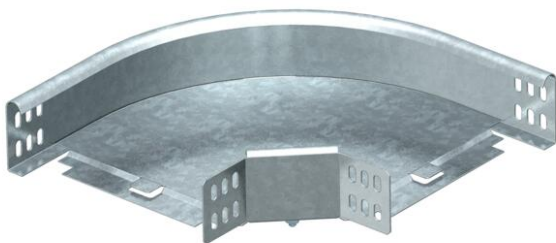

Fișă tehnică

Cot 90° FS 60

Număr articol: 6043216

Cot la 90° orizontal pentru toate tipurile de jgheaburi cu înălțimea laturilor de 60 mm.

Piesa de formă va fi livrată în formă nemontată.

Inclusiv componentele de fixare corespunzătoare.

St Oțel

FS zincat în bandă

Date de bază

Număr articol	6043216
Denumirea 1	Cot 90°
Denumirea 2	orizontal, cu eclise de colt
Producător	OBO
Dimensiune	60x100
Material	Oțel
Suprafață	zincat în bandă
Standard suprafață	DIN EN 10346
Cea mai mică unitate de vânzare VK	1
Unitate de măsură pentru cantități	Bucată
Greutate	71,9 kg
Unitate de măsură	kg/100 buc.

Dimensiuni

Lățimea	100 mm
Lățimea	4 in
Înălțime	60 mm
Înălțime	2 in
Dimensiune B	100 mm
Dimensiune R	50 mm

Fișă tehnică

Cot 90° FS 60

Număr articol: 6043216

Date tehnice

Îndoitură (unghi)	90°
Execuție legătură	piesă de legătură livrată
Menținerea în funcțiune	da
Perforație de montaj în bază	nu
Desenul găurii NATO	nu
Schimbarea direcției	orizontal
Oțel inoxidabil, băițuit	nu
Perforație laterală	nu
Variantă pentru încărcări mari	nu
Tip de conector pentru sistemul de susținere a cablurilor	înșurubat