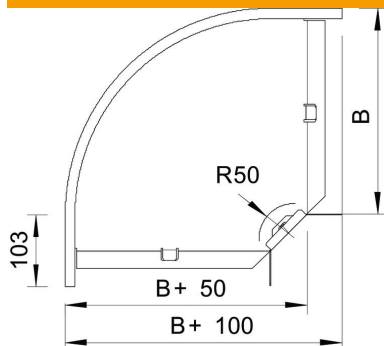

Fișă tehnică

Cot 90° FS 60

Număr articol: 6043216

Cot la 90° orizontal pentru toate tipurile de jgheaburi cu înălțimea laturilor de 60 mm.

Piesa de formă va fi livrată în formă nemontată.

Inclusiv componentele de fixare corespunzătoare.

St Oțel

FS zincat în bandă

Date de bază

Număr articol	6043216
Denumirea 1	Cot 90°
Denumirea 2	orizontal, cu eclise de colt
Producător	OBO
Dimensiune	60x100
Material	Oțel
Suprafață	zincat în bandă
Standard suprafață	DIN EN 10346
Cea mai mică unitate de vânzare VK	1
Unitate de măsură pentru cantități	Bucată
Greutate	71,9 kg
Unitate de măsură	kg/100 buc.

Dimensiuni

Lățimea	100 mm
Lățimea	4 in
Înălțime	60 mm
Înălțime	2 in
Dimensiune B	100 mm
Dimensiune R	50 mm

Fișă tehnică

Cot 90° FS 60

Număr articol: 6043216

Date tehnice

Îndoitură (unghi)	90°
Execuție legătură	piesă de legătură livrată
Menținerea în funcțiune	da
Perforație de montaj în bază	nu
Desenul găurii NATO	nu
Schimbarea direcției	orizontal
Oțel inoxidabil, băițuit	nu
Perforație laterală	nu
Variantă pentru încărcări mari	nu
Tip de conector pentru sistemul de susținere a cablurilor	înșurubat