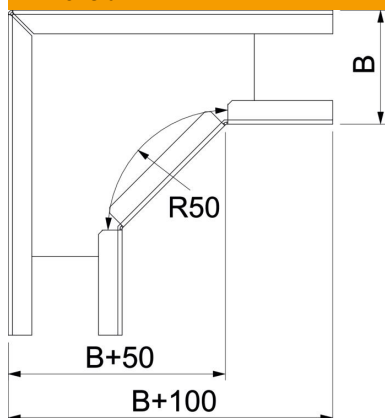

Fișă tehnică

Cot 90° FT 60

Număr articol: 7124438

Cot 90 ° pentru poziționarea orizontală a jgheburilor pentru cabluri tip RKS 605.
Piesa de formă va fi livrată în formă nemontată.

Inclusiv componente de fixare aferente.

Lățimea de 50 mm are formă rectangulară și nu corespunde imaginii.

CE

St Oțel

FT = zincat prin imersie

Date de bază

Număr articol	7124438
Tip	RB 90 605 FT
Denumirea 1	Cot 90°
Denumirea 2	orizontal
Producător	OBO
Dimensiune	60x50
Material	Oțel
Suprafață	= zincat prin imersie
Standard suprafață	DIN EN ISO 1461
Cea mai mică unitate de vânzare VK	1
Unitate de măsură pentru cantități	Bucată
Greutate	41,6 kg
Unitate de măsură	kg/100 buc.

Fișă tehnică

Cot 90° FT 60

Număr articol: 7124438

Dimensiuni

Lățimea	50 mm
Înălțime	60 mm
Înălțime	2 in
Dimensiune B	50 mm
Dimensiune R	50 mm

Date tehnice

Îndoitură (unghi)	90°
Execuție legătură	piesă de legătură livrată
Formă constructivă	Cot starr
Menținerea în funcțiune	nu
Perforație de montaj în bază	nu
Desenul găurii NATO	nu
Schimbarea direcției	orizontal
Oțel inoxidabil, băițuit	nu
Perforație laterală	nu
Variantă pentru încărcări mari	nu
Tip de conector pentru sistemul de susținere a cablurilor	înșurubat