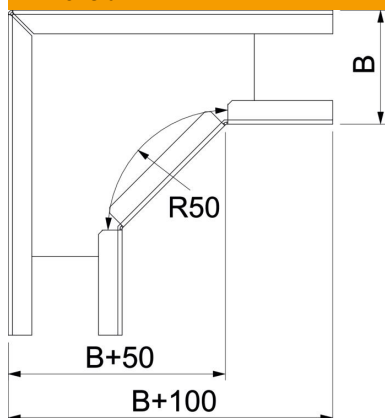

Fișă tehnică

Cot 90° FS 60

Număr articol: 7124430

Cot 90 ° pentru poziționarea orizontală a jgheburilor pentru cabluri tip RKS 605.
Piesa de formă va fi livrată în formă nemontată.
Inclusiv componentele de fixare corespunzătoare.

St	Oțel
FS	zincat în bandă

Date de bază

Număr articol	7124430
Tip	RB 90 605 FS
Denumirea 1	Cot 90°
Denumirea 2	orizontal
Producător	OBO
Dimensiune	60x50
Material	Oțel
Suprafață	zincat în bandă
Standard suprafață	DIN EN 10346
Cea mai mică unitate de vânzare VK	1
Unitate de măsură pentru cantități	Bucată
Greutate	39,3 kg
Unitate de măsură	kg/100 buc.

Fișă tehnică

Cot 90° FS 60

Număr articol: 7124430

Dimensiuni

Lățimea	50 mm
Înălțime	60 mm
Înălțime	2 in
Dimensiune B	50 mm
Dimensiune R	50 mm

Date tehnice

Îndoitură (unghi)	90°
Execuție legătură	piesă de legătură livrată
Formă constructivă	Cot starr
Menținerea în funcțiune	nu
Perforație de montaj în bază	nu
Desenul găurii NATO	nu
Schimbarea direcției	orizontal
Oțel inoxidabil, băițuit	nu
Perforație laterală	nu
Variantă pentru încărcări mari	nu
Tip de conector pentru sistemul de susținere a cablurilor	înșurubat