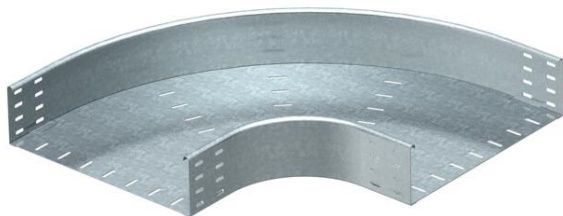

Fișă tehnică

Cot 90° FS

Număr articol: 7001940

Cot de 90°, orizontal, pentru toate tipurile de jgheaburi de cabluri, cu înălțime de 110 mm.
Componentele de fixare se comandă separat.

St Oțel

FS zincat în bandă

Date de bază

Număr articol	7001940
Tip	RB 90 140 FS
Denumirea 1	Cot 90°
Denumirea 2	orizontal, forma rotunda
Producător	OBO
Dimensiune	110x400
Material	Oțel
Suprafață	zincat în bandă
Standard suprafață	DIN EN 10346
Cea mai mică unitate de vânzare VK	1
Unitate de măsură pentru cantități	Bucată
Greutate	540 kg
Unitate de măsură	kg/100 buc.

Dimensiuni

Lățimea	400 mm
Lățimea	16 in
Înălțime	110 mm
Înălțime	4 in
Dimensiune B	400 mm
Dimensiune R	150 mm

Fișă tehnică

Cot 90° FS

Număr articol: 7001940

Date tehnice

Îndoitură (unghi)	90°
Execuție legătură	fără piesă de legătură
Menținerea în funcțiune	nu
Cu capac	nu
Perforație de montaj în bază	nu
Desenul găurii NATO	nu
Schimbarea direcției	orizontal
Oțel inoxidabil, băițuit	nu
Perforație laterală	nu
Variantă pentru încărcări mari	nu
Tip de conector pentru sistemul de susținere a cablurilor	înșurubat