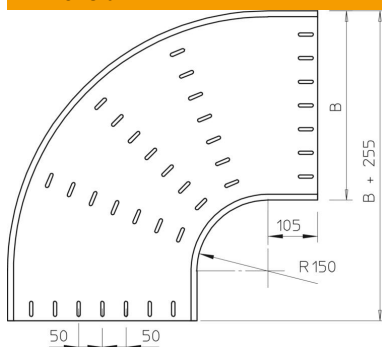

Fișă tehnică

Cot 90° FS

Număr articol: 7001940

Cot de 90°, orizontal, pentru toate tipurile de jgheaburi de cabluri, cu înălțime de 110 mm.
Componentele de fixare se comandă separat.

St Oțel

FS zincat în bandă

Date de bază

Număr articol	7001940
Tip	RB 90 140 FS
Denumirea 1	Cot 90°
Denumirea 2	orizontal, forma rotunda
Producător	OBO
Dimensiune	110x400
Material	Oțel
Suprafață	zincat în bandă
Standard suprafață	DIN EN 10346
Cea mai mică unitate de vânzare VK	1
Unitate de măsură pentru cantități	Bucată
Greutate	540 kg
Unitate de măsură	kg/100 buc.

Dimensiuni

Lățimea	400 mm
Lățimea	16 in
Înălțime	110 mm
Înălțime	4 in
Dimensiune B	400 mm
Dimensiune R	150 mm

Fișă tehnică

Cot 90° FS

Număr articol: 7001940

Date tehnice

Îndoitură (unghi)	90°
Execuție legătură	fără piesă de legătură
Menținerea în funcțiune	nu
Cu capac	nu
Perforație de montaj în bază	nu
Desenul găurii NATO	nu
Schimbarea direcției	orizontal
Oțel inoxidabil, băițuit	nu
Perforație laterală	nu
Variantă pentru încărcări mari	nu
Tip de conector pentru sistemul de susținere a cablurilor	înșurubat