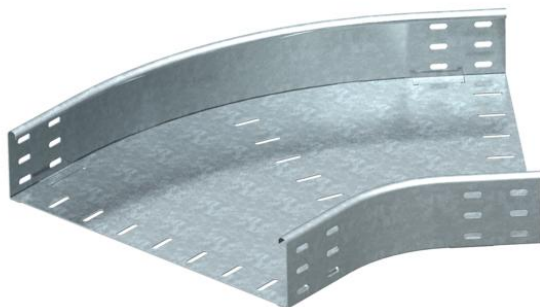

# Fișă tehnică

Cot 45° FS 85

Număr articol: 7000545

Cot de 45°, orizontal, pentru toate tipurile de jgheaburi de cabluri, cu înălțime laterală de 85 mm.  
Componentele de fixare se comandă separat.

**St** Oțel

**FS** zincat în bandă

## Date de bază

Număr articol	7000545
Tip	RB 45 850 FS
Denumirea 1	Cot 45°
Denumirea 2	orizontal, forma rotunda
Producător	OBO
Dimensiune	85x500
Material	Oțel
Suprafață	zincat în bandă
Standard suprafață	DIN EN 10346
Cea mai mică unitate de vânzare VK	1
Unitate de măsură pentru cantități	Bucată
Greutate	380 kg
Unitate de măsură	kg/100 buc.

## Dimensiuni

Lățimea	500 mm
Lățimea	20 in
Înălțime	85 mm
Înălțime	3 in
Dimensiune B	500 mm
Dimensiune R	150 mm