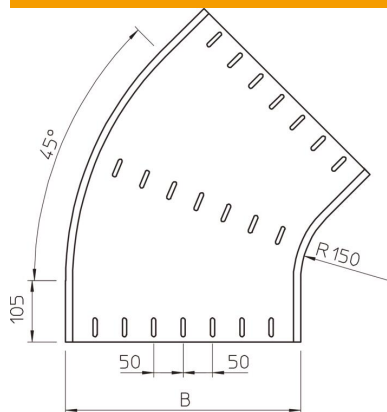

# Fișă tehnică

Cot 45° FS 85

Număr articol: 7000545

Cot de 45°, orizontal, pentru toate tipurile de jgheaburi de cabluri, cu înălțime laterală de 85 mm.  
Componentele de fixare se comandă separat.

**St** Oțel

## Date de bază

Număr articol	7000545
Tip	RB 45 850 FS
Denumirea 1	Cot 45°
Denumirea 2	orizontal, forma rotunda
Producător	OBO
Dimensiune	85x500
Material	Oțel
Suprafață	zincat în bandă
Standard suprafață	DIN EN 10346
Cea mai mică unitate de vânzare VK	1
Unitate de măsură pentru cantități	Bucată
Greutate	380 kg
Unitate de măsură	kg/100 buc.

## Dimensiuni

Lățimea	500 mm
Lățimea	20 in
Înălțime	85 mm
Înălțime	3 in
Dimensiune B	500 mm
Dimensiune R	150 mm

## Date tehnice

Îndoitoră (unghi)	45°
Execuție legătură	fără piesă de legătură
Menținerea în funcțiune	nu
Perforație de montaj în bază	nu
Desenul găurii NATO	nu
Schimbarea direcției	orizontal
Oțel inoxidabil, bățuit	nu
Perforație laterală	nu
Varietă pentru încărcări mari	nu
Tip de conector pentru sistemul de susținere a cablurilor	înșurubat