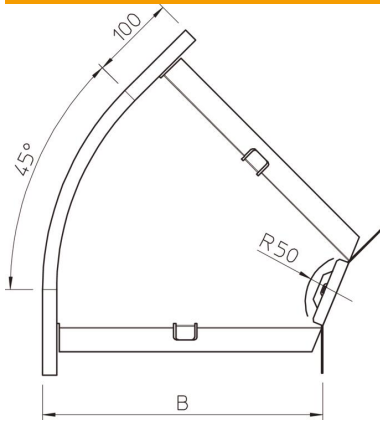

# Fișă tehnică

Cot 45° FS 85

Număr articol: 7000472

Cot de 45°, orizontal, pentru toate tipurile de jgheaburi de cabluri, cu înălțime laterală de 85 mm.

Piesa de formă va fi livrată în formă nemontată. Piesa de legătură unghiulară WKV 85 este prevăzută pentru cot de 90° și este adaptată la fața locului la 45°. Inclusiv componentele de fixare corespunzătoare.

## Date de bază

Număr articol	7000472
Denumirea 1	Cot 45°
Denumirea 2	orizontal, cu eclise de colt
Producător	OBO
Dimensiune	85x100
Material	Oțel
Suprafață	zincat în bandă
Standard suprafață	DIN EN 10346
Cea mai mică unitate de vânzare VK	1
Unitate de măsură pentru cantități	Bucată
Greutate	60 kg
Unitate de măsură	kg/100 buc.

## Dimensiuni

Lățimea	100 mm
Lățimea	4 in
Înălțime	85 mm
Înălțime	3 in
Dimensiune B	100 mm
Dimensiune R	50 mm

## Date tehnice

Îndoitură (unghi)	45°
Execuție legătură	piesă de legătură livrată
Menținerea în funcțiune	nu
Perforație de montaj în bază	nu
Desenul găurii NATO	nu
Schimbarea direcției	orizontal
Oțel inoxidabil, bățuit	nu
Perforație laterală	nu
VARIANTĂ pentru încărcări mari	nu
Tip de conector pentru sistemul de susținere a cablurilor	înșurubat