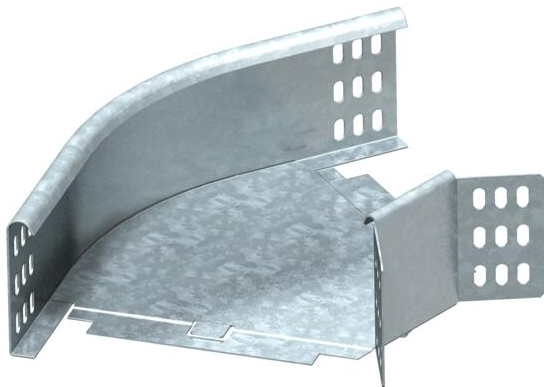

# Fișă tehnică

Cot 45° FS 85

Număr articol: 7000472

Cot de 45°, orizontal, pentru toate tipurile de jgheaburi de cabluri, cu înălțime laterală de 85 mm.

Piesa de formă va fi livrată în formă nemontată. Piesa de legătură unghiulară WKV 85 este prevăzută pentru cot de 90° și este adaptată la fața locului la 45°. Inclusiv componentele de fixare corespunzătoare.

**St** Oțel

**FS** zincat în bandă

## Date de bază

Număr articol	7000472
Denumirea 1	Cot 45°
Denumirea 2	orizontal, cu eclise de colt
Producător	OBO
Dimensiune	85x100
Material	Oțel
Suprafață	zincat în bandă
Standard suprafață	DIN EN 10346
Cea mai mică unitate de vânzare VK	1
Unitate de măsură pentru cantități	Bucată
Greutate	60 kg
Unitate de măsură	kg/100 buc.

## Dimensiuni

Lățimea	100 mm
Lățimea	4 in
Înălțime	85 mm
Înălțime	3 in
Dimensiune B	100 mm
Dimensiune R	50 mm