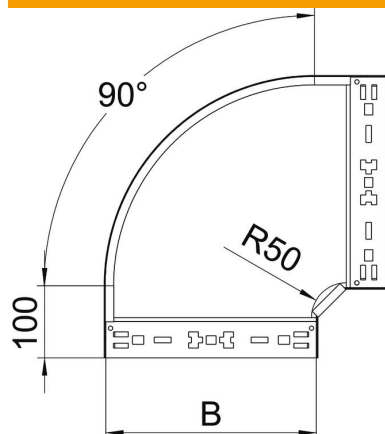

Fișă tehnică

Cot 90° Magic 85 FT

Număr articol: 6041518

Cot 90° cu sistem de legătură rapidă. Pentru toate tipurile de jgheaburi cu înălțimea laturilor de 85 mm.

St

Oțel

FT

= zincat prin imersie

Date de bază

Număr articol	6041518
Tip	RBM 90 850 FT
Denumirea 1	Cot 90°
Denumirea 2	cu legături rapide
Producător	OBO
Dimensiune	85x500
Material	Oțel
Suprafață	= zincat prin imersie
Standard suprafață	DIN EN ISO 1461
Cea mai mică unitate de vânzare VK	1
Unitate de măsură pentru cantități	Bucată
Greutate	434,6 kg
Unitate de măsură	kg/100 buc.

Fișă tehnică

Cot 90° Magic 85 FT

Număr articol: 6041518

Dimensiuni

Lățimea	500 mm
Înălțime	85 mm
Grosimea tablei	1,25 mm
Dimensiune B	500 mm

Date tehnice

Îndoitură (unghi)	90°
Execuție legătură	piesă de legătură integrată
Menținerea în funcțiune	nu
Perforație de montaj în bază	nu
Desenul găurii NATO	nu
Schimbarea direcției	orizontal
Oțel inoxidabil, bățuit	nu
Perforație laterală	nu
VARIANTĂ pentru încărcări mari	nu
Tip de conector pentru sistemul de susținere a cablurilor	Fixare prin clipsare