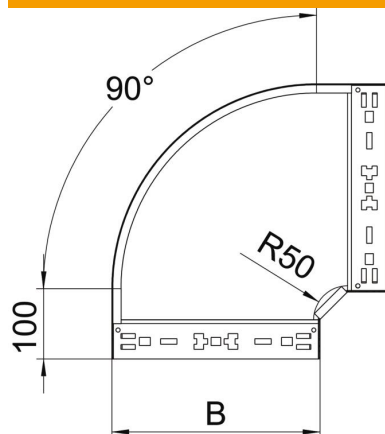

Fișă tehnică

Cot 90° Magic 85 FS

Număr articol: 6041498

Cot 90° cu sistem de legătură rapidă. Pentru toate tipurile de jgheaburi cu înălțimea laturilor de 85 mm.

St Oțel
FS zincat în bandă

Date de bază

Număr articol	6041498
Denumirea 1	Cot 90°
Denumirea 2	cu legături rapide
Producător	OBO
Dimensiune	85x500
Material	Oțel
Suprafață	zincat în bandă
Standard suprafață	DIN EN 10346
Cea mai mică unitate de vânzare VK	1
Unitate de măsură pentru cantități	Bucată
Greutate	405,3 kg
Unitate de măsură	kg/100 buc.

Fișă tehnică

Cot 90° Magic 85 FS

Număr articol: 6041498

Dimensiuni

Lățimea	500 mm
Înălțime	85 mm
Grosimea tablei	1,25 mm
Dimensiune B	500 mm

Date tehnice

Îndoitură (unghi)	90°
Execuție legătură	piesă de legătură integrată
Menținerea în funcțiune	nu
Perforație de montaj în bază	nu
Desenul găurii NATO	nu
Schimbarea direcției	orizantal
Oțel inoxidabil, bățuit	nu
Perforație laterală	nu
VARIANTĂ pentru încărcări mari	nu
Tip de conector pentru sistemul de susținere a cablurilor	Fixare prin clipsare