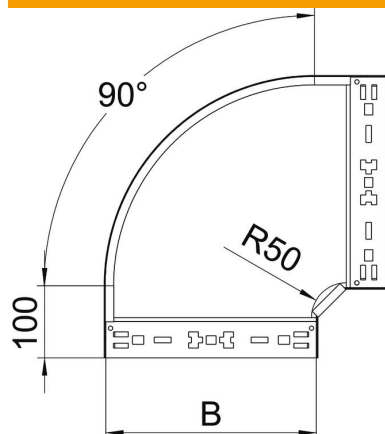

# Fișă tehnică

Cot 90° Magic 85 FT

Număr articol: 6041512

Cot 90° cu sistem de legătură rapidă. Pentru toate tipurile de jgheaburi cu înălțimea laturilor de 85 mm.

**St** Oțel  
**FT** = zincat prin imersie

## Date de bază

Număr articol	6041512
Tip	RBM 90 820 FT
Denumirea 1	Cot 90°
Denumirea 2	cu legături rapide
Producător	OBO
Dimensiune	85x200
Material	Oțel
Suprafață	= zincat prin imersie
Standard suprafață	DIN EN ISO 1461
Cea mai mică unitate de vânzare VK	1
Unitate de măsură pentru cantități	Bucată
Greutate	148,7 kg
Unitate de măsură	kg/100 buc.

# Fișă tehnică

Cot 90° Magic 85 FT

Număr articol: 6041512

## Dimensiuni

Lățimea	200 mm
Înălțime	85 mm
Grosimea tablei	1,25 mm
Dimensiune B	200 mm